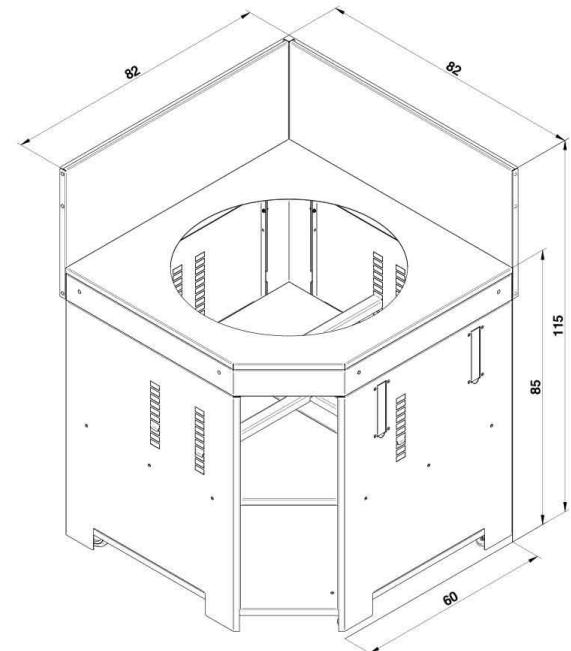

1 - Plateau d'angle
avec encastrement pour Kamado
2 - 2 crédences
3 - 1 étagère

4 - 2 poignées escamotables
5 - 2 roues fixes
6 - 2 pieds réglables

MODULO d'angle 80 pour Kamado M et L gris cargo

DESCRIPTION PRODUIT

- Module d'angle cuisine extérieure avec encastrement pour Kamado
- Structure acier galvanisé
- 2 crédences noires
- 1 étagère noire
- 2 roues fixes côté gauche
- 2 pieds réglables côté droit
- 2 poignées escamotables côté droit
- Coloris gris cargo et noir

PRATIQUE

Rangements

DURABLE &
RÉSISTANT

Acier galvanisé

MODULO d'angle 80 pour Kamado M et L gris cargo

Code article	PMOD7009
Gencode	3224780044277
Nom article	MODULO D'angle pour Kamado M et L Gris Cargo
Description	Module d'angle avec système fixation Kamado toute marque taille M et L. À monter
Utilisation	Intérieur / Extérieur
Dim. Produit (H x L x P)	125 x 82 x 82 cm / 49,21" x 32,28" x 32,28"
Dim. emballage (H x L x P)	30 x 84 x 84 cm / 11,81" x 33,07" x 33,07"
Poids net	56,5 kg / 124,58 lbs
Poids Emballé	58,5 kg / 128,99 lbs
PCB	1
Nb colis/article	2
Nb pces/pal	13
Origine	Origine France Garantie
Ecotaxe DEEE HT	
Taxe Ecomobilier HT	
Taux TVA	20%
Code douanier	94032080
Notice	

CORNER MODULO 80 for Kamado M or L cargo grey

REF: PMOD7009
EAN: 3224780044277

Dim : H85 x L80 x P80 cm
Credenza : 30 cm

1 - Corner tray for Kamado built-in
2 - 2 credenzas
3 - 1 shelf

5 - 2 fixed wheels
6 - 2 adjustable feet
7 - 2 retractable handles