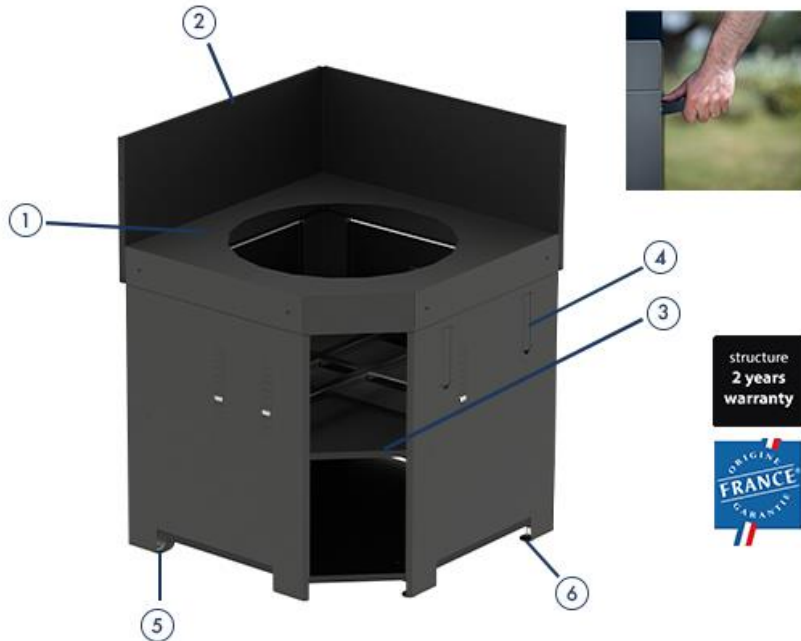

- Module d'angle cuisine extérieure avec encastrement pour Kamado
- Structure acier galvanisé
- 2 crédences noires
- 1 étagère noire
- 2 roues fixes côté gauche
- 2 pieds réglables côté droit
- 2 poignées escamotables côté droit
- Coloris gris cargo et noir

PRATIQUE

Rangements

DURABLE &
RÉSISTANT

Acier galvanisé

MODULO d'angle 80 pour Kamado M et L gris cargo

Code article	PMOD7009
Gencode	3224780044277
Nom article	MODULO D'angle pour Kamado M et L Gris Cargo
Description	Module d'angle avec système fixation Kamado toute marque taille M et L. À monter
Utilisation	Intérieur / Extérieur
Dim. Produit (H x L x P)	125 x 82 x 82 cm / 49,21" x 32,28" x 32,28"
Dim. emballage (H x L x P)	30 x 84 x 84 cm / 11,81" x 33,07" x 33,07"
Poids net	56,5 kg / 124,58 lbs
Poids Emballé	58,5 kg / 128,99 lbs
PCB	1
Nb colis/article	2
Nb pces/pal	13
Origine	Origine France Garantie
Ecotaxe DEEE HT	
Taxe Ecomobilier HT	
Taux TVA	20%
Code douanier	94032080
Notice	

CORNER MODULO 80 for Kamado M or L cargo grey

REF: PMOD7009
EAN: 3224780044277

Dim : H85 x L80 x P80 cm
Credenza : 30 cm

1 - Corner tray for Kamado built-in
2 - 2 credenzas
3 - 1 shelf

5 - 2 fixed wheels
6 - 2 adjustable feet
7 - 2 retractable handles

PRODUCT DESCRIPTION

- Outdoor kitchen module to create a corner for Kamado
- Galvanised steel structure
- 2 black credenza
- 1 black shelf
- 2 fixed wheels on left side
- 2 adjustable feet, right-hand side
- 2 retractable handles on right-hand side
- Cargo grey & black color