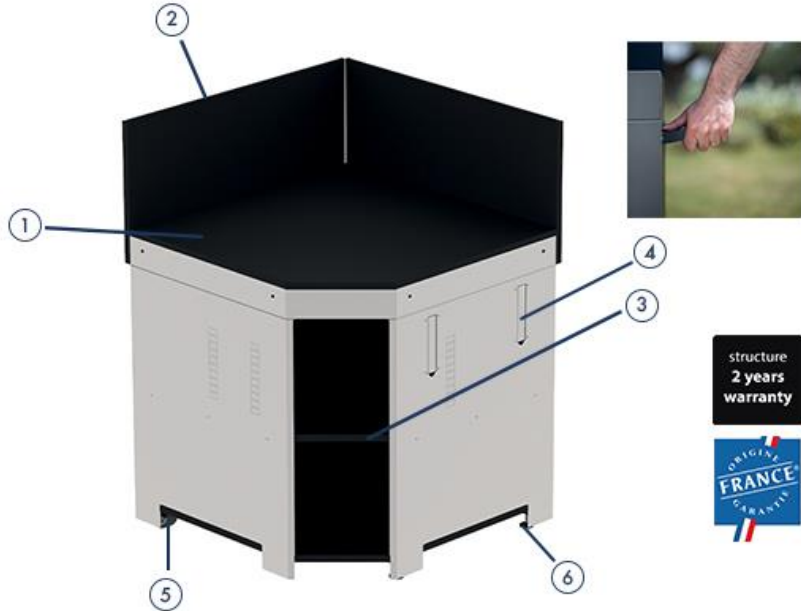

1 - Corner tray
2 - 2 credenzas
3 - 1 shelf

5 - 2 fixed wheels
6 - 2 adjustable feet
7 - 2 retractable handles

CORNER MODULO 80 black & stainless steel

REF: PMOD8508
EAN: 3224780043997

Dim : H85 x L80 x P80 cm
Credenza : 30 cm

PRODUCT DESCRIPTION

- Outdoor kitchen module to create a corne
- Marine-grade stainless steel and galvanised steel structure
- 2 black credenza
- 1 black shelf
- 2 fixed wheels on left side
- 2 adjustable feet, right-hand side
- 2 retractable handles on right-hand side
- Black & stainless steel color

TO ASSEMBLY

OPTIONS

- Cover module
  HMIA060

+ PRODUCT

FUNCTIONAL

Mounting for
Kamado

PRATICAL

Storage space

SUSTAINABLE
& RESISTANT

**Marine-grade stainless steel
& galvanised steel**