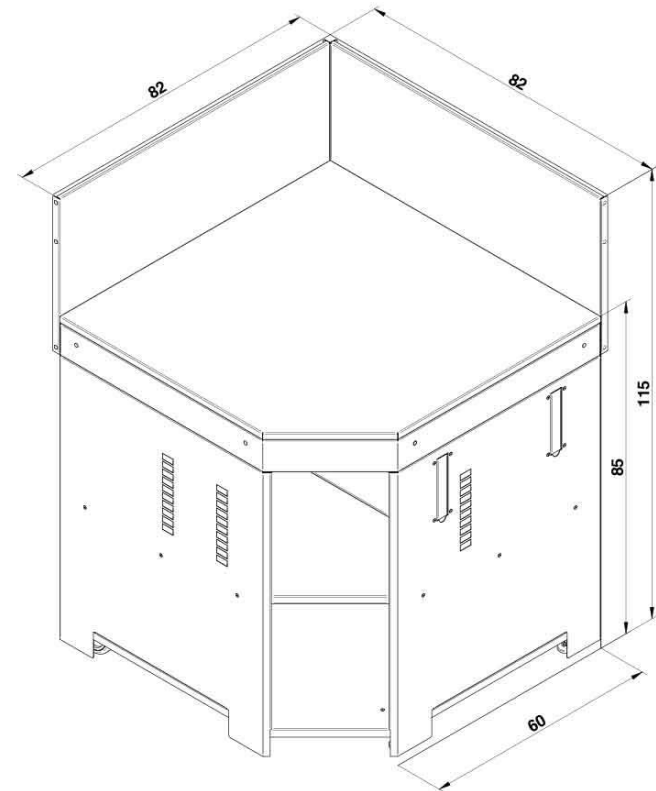

Code article	PMOD8508
Gencode	3224780043997
Nom article	MODULO ANGLE Noir et Inox
Description	Module de cuisine inox d'angle - Plateau galva noir - Crédence - A monter
Utilisation	Intérieur / Extérieur
Dim. Produit (H x L x P)	115 x 80 x 80 cm / 45,28" x 31,5" x 31,5"
Dim. emballage (H x L x P)	30 x 84 x 84 cm / 11,81" x 33,07" x 33,07"
Poids net	40 kg / 88,2 lbs
Poids Emballé	42 kg / 92,61 lbs
PCB	1
Nb colis/article	2
Nb pces/pal	14
Châssis	Inox au titane et acier galvanisé
Protection	Recuit brillant et peinture polyester
Coloris	Inox Poli et noir
Détails	Crédence d'angle noire, 2 roues fixes et 2 pieds réglables, 2 poignées escamotables, étagère
Origine	Origine France Garantie
Taxe Ecomobilier HT	0,11
Taux TVA	20%
Code douanier	94032080
Notice	85613.pdf

MODULO d'angle 80 noir & inox