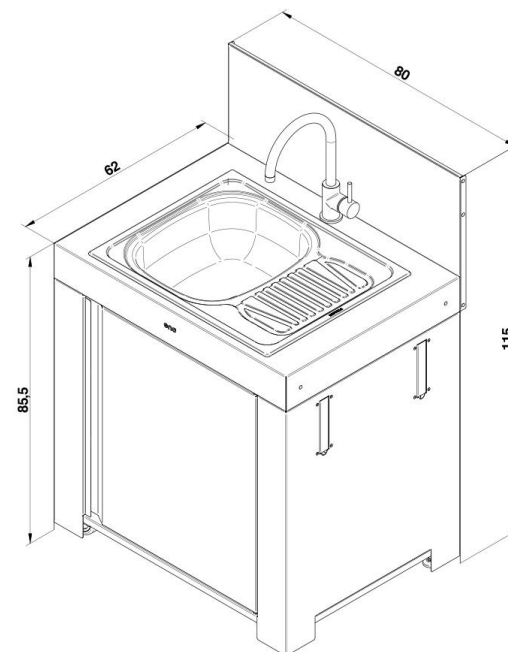

REF: PMOD7012
EAN: 3224780044475

Dim : H115 x L80 x P62 cm

DESCRIPTION PRODUIT

- Module cuisine extérieure avec évier
- Évier inox rectangulaire avec égouttoir, mitigeur, bonde et siphon inclus
- Structure acier galvanisé
- 1 porte noire
- 1 crédence noire
- 2 roues fixes – 2 pieds réglables
- 2 poignées escamotables
- Coloris gris cargo et noir

LIVRÉ À MONTER

LES OPTIONS

- Housse pop-up
HCI080
*HMI080
- Crédence
latérale
MOD1285

LES + PRODUIT

PRATIQUE

Évier réversible

PRÊT À
RACCORDER

Tuyau
arrosage

MODULABLE
À POSTERIORI

S'adapte à
tous les modules

DURABLE

Matériaux
résistants

MODULO Évier gris cargo & noir

Code article	PMOD7012
Gencode	3224780044475
Nom article	MODULO Évier avec Égouttoir Gris cargo
Description	Module de cuisine équipé d'un évier rectangulaire encastrable avec égouttoir réversible, robinet col de cigne, raccord automatique sur tuyau d'arrosage, bonde et syphon inclus. À monter
Utilisation	Intérieur / Extérieur
Dim. Produit (H x L x P)	125 x 80 x 62 cm / 49,21" x 31,5" x 24,41"
Dim. emballage (H x L x P)	42 x 84 x 67 cm / 16,54" x 33,07" x 26,38"
Poids net	44 kg / 97,02 lbs
Poids Emballé	46 kg / 101,43 lbs
PCB	1
Nb colis/article	3
Nb pces/pal	13
Origine	Origine France Garantie
Ecotaxe DEEE HT	
Taxe Ecomobilier HT	
Taux TVA	20%
Code douanier	94032080
Notice	

REF: PMOD7012
EAN: 3224780044475

Dim : H115 x L80 x P62 cm

PRODUCT DESCRIPTION

- Outdoor kitchen module with sink
- Stainless steel sink with drainer, mixer tap, drain and siphon included
- Galvanised steel structure
- 1 black door
- 1 black credenza
- 2 adjustable feet - 2 fixed wheels
- 2 retractable handles
- Cargo grey and black color