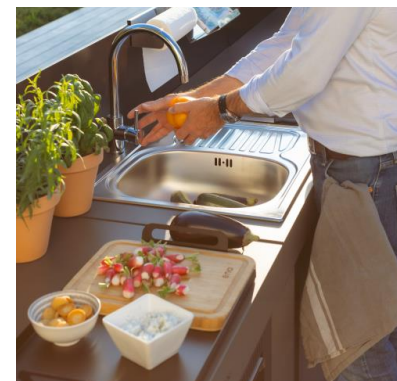

MODULO Évier gris cargo & noir

Code article	PMOD7012
Gencode	3224780044475
Nom article	MODULO Évier avec Égouttoir Gris cargo
Description	Module de cuisine équipé d'un évier rectangulaire encastrable avec égouttoir réversible, robinet col de cigne, raccord automatique sur tuyau d'arrosage, bonde et syphon inclus. À monter
Utilisation	Intérieur / Extérieur
Dim. Produit (H x L x P)	125 x 80 x 62 cm / 49,21" x 31,5" x 24,41"
Dim. emballage (H x L x P)	42 x 84 x 67 cm / 16,54" x 33,07" x 26,38"
Poids net	44 kg / 97,02 lbs
Poids Emballé	46 kg / 101,43 lbs
PCB	1
Nb colis/article	3
Nb pces/pal	13
Origine	Origine France Garantie
Ecotaxe DEEE HT	
Taxe Ecomobilier HT	
Taux TVA	20%
Code douanier	94032080
Notice