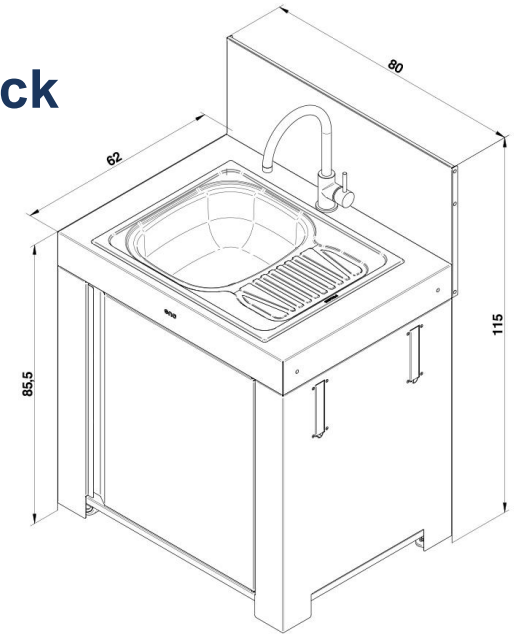

MODULABLE
À POSTERIORI

S'adapte à
tous les modules

DURABLE

Matériaux
résistants

MODULO Évier gris cargo & noir

Code article	PMOD7012
Gencode	3224780044475
Nom article	MODULO Évier avec Égouttoir Gris cargo
Description	Module de cuisine équipé d'un évier rectangulaire encastrable avec égouttoir réversible, robinet col de cigne, raccord automatique sur tuyau d'arrosage, bonde et syphon inclus. À monter
Utilisation	Intérieur / Extérieur
Dim. Produit (H x L x P)	125 x 80 x 62 cm / 49,21" x 31,5" x 24,41"
Dim. emballage (H x L x P)	42 x 84 x 67 cm / 16,54" x 33,07" x 26,38"
Poids net	44 kg / 97,02 lbs
Poids Emballé	46 kg / 101,43 lbs
PCB	1
Nb colis/article	3
Nb pces/pal	13
Origine	Origine France Garantie
Ecotaxe DEEE HT	
Taxe Ecomobilier HT	
Taux TVA	20%
Code douanier	94032080
Notice	

REF: PMOD7012
EAN: 3224780044475

Dim : H115 x L80 x P62 cm

PRODUCT DESCRIPTION

- Outdoor kitchen module with sink
- Stainless steel sink with drainer, mixer tap, drain and siphon included
- Galvanised steel structure
- 1 black door
- 1 black credenza
- 2 adjustable feet - 2 fixed wheels
- 2 retractable handles
- Cargo grey and black color

DELIVERED TO ASSEMBLE

OPTIONS

- Cover
HC1080
*HMI080
- Side credenza
MOD1285

+ PRODUCT

PRATICAL

Reversible sink

READY TO
CONNECT

Hose
watering

# article	▼ PMOD7012 ▼
Gencod	3224780044475
Article name	MODULO Sinkshelf with Drainer Cargo Grey
Description	Kitchen module fitted with a rectangular inset sink with reversible drainer, swivel tap, automatic hose connection, drain and trap included. To assemble
Certification	
Usage	Indoor / Outdoor
Product dim.(H x L x P)	125 x 80 x 62 cm / 49,21" x 31,5" x 24,41"
Packaging dim. (H x L x P)	42 x 84 x 67 cm / 16,54" x 33,07" x 26,38"
Net weight	44 kg / 97,02 lbs
Gross weight	46 kg / 101,43 lbs
Per outer	1
Nb box/SKU	3
Nb SKU/pal	13
Manufacturing origin	Origine France Garantie
User manual	94032080
Customs code	