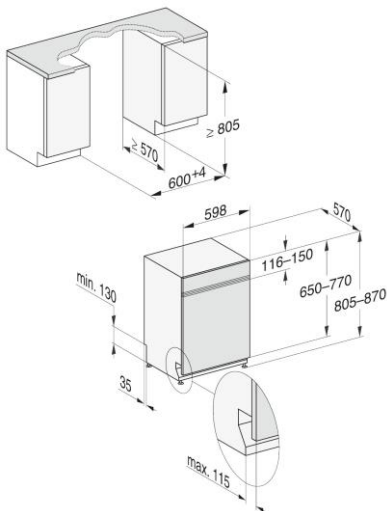

LAVE-VAISSELLE INTEGRABLE G 5412 Sci

Caractéristiques

Coloris Noir obsidien

Tiroir à couverts 3D MultiFlex - 14 couverts

Paniers Comfort

Classe énergétique B

43 dB(A) (classe de perception : B)

5 programmes (ECO, Automatic 45-65°C, QuickPowerWash 65°C, Intensif 75°, Fragile 45°C)

Options de lavage : Séchage +, Quick, Extra propre

Fonction séchage AutoOpen

SensorDry : Séchage adapté à la charge et à la température ambiante

Affichage du temps restant

Affichage LED blanc

Technologie EcoPower

Conso d'énergie pour 100 cycles: 64 kWh

Conso d'eau pour un cycle Eco : 8,4 L (à partir de 6L en Auto)

Verrouillage Sécurité enfants

Raccordement eau chaude et eau froide

Aquasécurité: protection absolue contre les fuites d'eau

Compatible avec toutes les plinthes basses (3,5cm et plus)

Informations logistiques

Code EAN : 4002516833567

Code SAP : 12652700

Dim. Nettes (HxLxP) : 805 x 598 x 570 mm

Dim brutes (HxLxP) : 970 x 670 x 690 mm

Poids brut : 52,5 kg / Poids net : 43,7 kg

Lieu de fabrication : République tchèque

Code douanier : 84221100

Alimentation électrique : 230 V - 50 Hz

Durée de disponibilité des pièces détachées : 15 ans

Bandeau de commande

Les avantages Miele

Avec le programme QuickPowerWash, obtenez les meilleurs résultats de nettoyage et de séchage (classe d'efficacité A) en 58 minutes seulement..

Flexibilité maximale avec le tiroir à couverts 3D MultiFlex breveté, réglable en hauteur et coulissant pour laisser de la place aux ustensiles volumineux et aux verres à vin, et qui permet désormais de placer de petits éléments tels que des tasses à café.

Fonction AutoOpen: la porte du lave-vaisselle s'ouvre automatiquement à la fin du programme de lavage, pour un séchage encore plus économique et efficace.