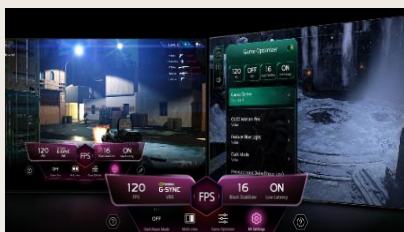

Optimiseur de Jeu & Tableau de Bord

Personnalisez vos réglages de jeu, d'image et de son en temps réel, peu importe le type de jeu auquel vous jouez. Le tableau de bord de jeu vous permet de visualiser et de modifier, en un clic, vos paramètres actuels de jeu.