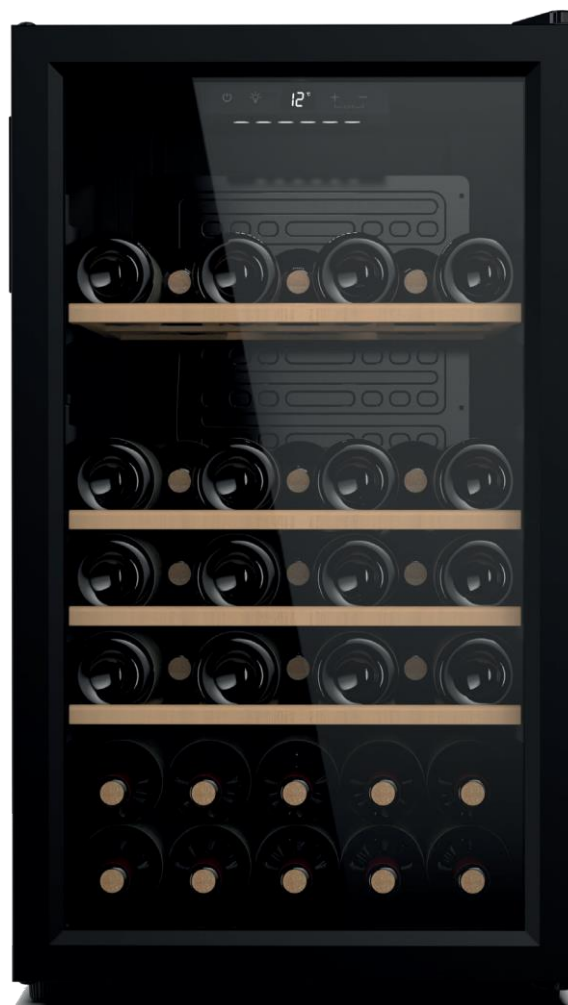

Produit non encastrable : Obligation de ventilation de minimum 10 cm autour du produit

juillet 2024 | 1194777 Photos et documents non contractuels. Dans un but constant d'amélioration ou suivant des exigences techniques, nous nous réservons le droit d'apporter sans avis préalable toutes les modifications jugées indispensables à nos produits. Distribué par Sideme S.A., SIRET 722 005 956 00023 RCS Nanterre - SA au capital de 1.607.850€.