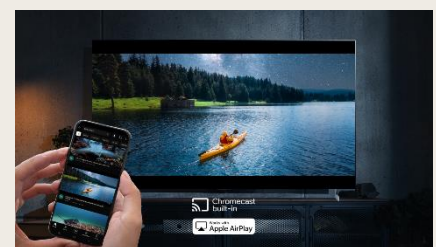

Airplay 2 et Chromecast

Avec Airplay 2 et Chromecast, castez en un clic vos contenus préférés, facilement et rapidement depuis vos smartphone, directement sur votre téléviseur LG.