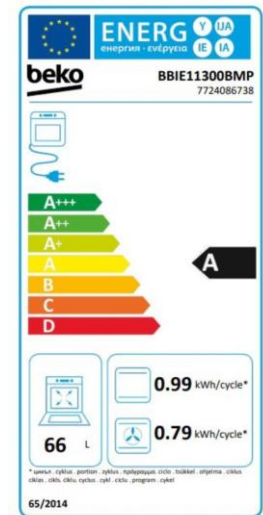

CARACTÉRISTIQUES

Type de four	Multifonction - Chaleur brassée
Porte Froide	Porte froide GIFAM
Contre-porte	Plein verre amovible
Verrouillage de porte	Verrouillage pyrolyse
Éclairage intérieur	1 éclairage (voûte)
Type de poignée	Rectangulaire
Nombres de vitres	4
Couleur de l'émail	Noir
Volume utile (lt)	66

PERFORMANCES

Classe d'efficacité énergétique	A
Cons. convection Naturelle 1 (kWh)	0,99
Puissance totale électrique (kW)	2600 watts
Conso.énergie (conv. forcée de l'air) (kWh)	0,79
Consommation d'énergie	Standard

FONCTIONS

Nombre de fonctions	9 programmes (électronique)
Chaleur Brassée	Oui
Convection naturelle	Oui
Maintient au chaud	Oui
Décongélation	Oui
Nettoyage pyrolytique	Oui
Eclairage intérieur	Oui
Sole	Oui
Gril fort	Oui

DIMENSIONS & LOGISTIQUE

Profondeur avec emballage (cm)	66
Largeur avec emballage (cm)	66
Hauteur avec emballage (cm)	65,5
Poids avec emballage (kg)	33,7
Profondeur sans emballage (cm)	56,7
Largeur sans emballage (cm)	59,4
Hauteur sans emballage (cm)	59,5
Poids sans emballage (kg)	31,85
Nomenclature	85166080
Livraison en 40	162
Livraison en 40 ForkLift	162
Livraison en camion à la verticale	240
Livraison en 40 HC ForkLift	213

NETTOYAGE

Nettoyage pyrolyse	Nettoyage pyrolyse
Nettoyage vapeur	Nettoyage vapeur

ACCESSOIRES INCLUS

Lèche-frite standard	1

Beko s'engage à conserver toutes les pièces détachées de cet appareil pendant 12 ans à compter de la date d'achat. BEKO France – Visuels non contractuels, informations sujettes à modifications. 13/04/2024 - V19

Suivez notre actualité sur le site beko.fr et sur