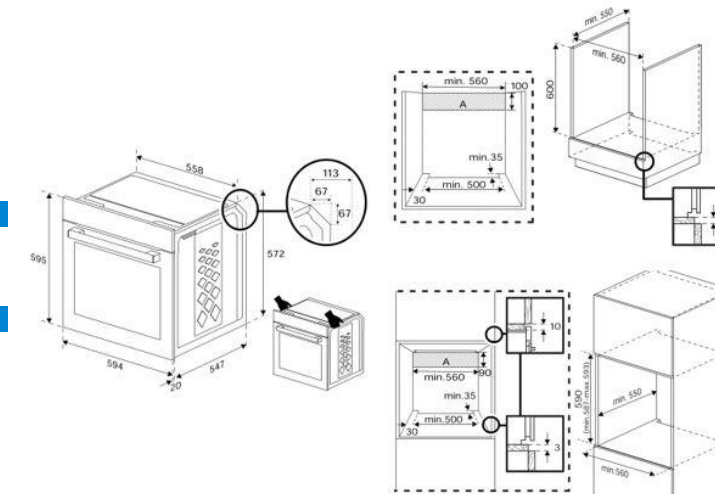

CARACTÉRISTIQUES

Type de four	Multifonction - Chaleur brassée
Porte Froide	Porte froide GIFAM
Contre-porte	Plein verre amovible
Verrouillage de porte	Verrouillage pyrolyse
Éclairage intérieur	1 éclairage (voûte)
Type de poignée	Rectangulaire
Nombres de vitres	4
Couleur de l'émail	Noir
Volume utile (lt)	66

PERFORMANCES

Classe d'efficacité énergétique	A
Cons. convection Naturelle 1 (kWh)	0,99
Puissance totale électrique (kW)	2600 watts
Conso.énergie (conv. forcée de l'air) (kWh)	0,79
Consommation d'énergie	Standard

FONCTIONS

Nombre de fonctions	9 programmes (électronique)
Chaleur Brassée	Oui
Convection naturelle	Oui
Maintient au chaud	Oui
Décongélation	Oui
Nettoyage pyrolytique	Oui
Eclairage intérieur	Oui
Sole	Oui
Gril fort	Oui

DIMENSIONS & LOGISTIQUE

Profondeur avec emballage (cm)	66
Largeur avec emballage (cm)	66
Hauteur avec emballage (cm)	65,5
Poids avec emballage (kg)	33,7
Profondeur sans emballage (cm)	56,7
Largeur sans emballage (cm)	59,4
Hauteur sans emballage (cm)	59,5
Poids sans emballage (kg)	31,85
Nomenclature	85166080
Livraison en 40	162
Livraison en 40 ForkLift	162
Livraison en camion à la verticale	240
Livraison en 40 HC ForkLift	213

NETTOYAGE

Nettoyage pyrolyse	Nettoyage pyrolyse
Nettoyage vapeur	Nettoyage vapeur

ACCESSOIRES INCLUS

Lèche-frite standard	1

Beko s'engage à conserver toutes les pièces détachées de cet appareil pendant 12 ans à compter de la date d'achat. BEKO France – Visuels non contractuels, informations sujettes à modifications. 13/04/2024 - V19

Suivez notre actualité sur le site beko.fr et sur