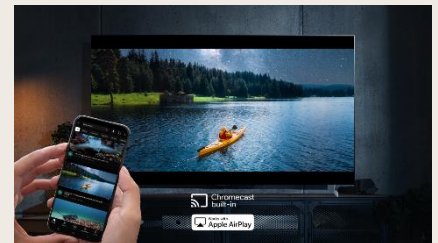

Airplay 2 et Chromecast

Avec Airplay 2 et Chromecast, castez en un clic vos contenus préférés, facilement et rapidement depuis vos smartphone, directement sur votre téléviseur LG.