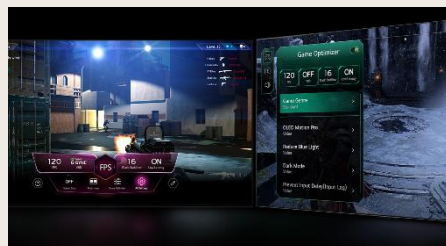

Optimiseur de Jeu & Tableau de Bord

Personnalisez vos réglages de jeu, d'image et de son en temps réel, peu importe le type de jeu auquel vous jouez. Le tableau de bord de jeu vous permet de visualiser et de modifier, en un clic, vos paramètres actuels de jeu.