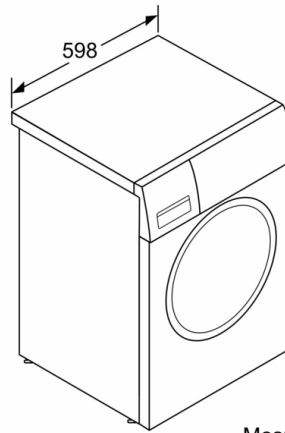

Données techniques

Type de construction: Pose libre
 Charnière de porte: Charnières à gauche
 Couleur / matériau du corps: Blanc
 Longueur du cordon électrique: 160,0 cm
 Hauteur de l'appareil en cm: 845 mm
 Dimensions du produit: 845x598x588 mm
 Roulettes: non
 Poids net: 72,7 kg
 Volume du tambour: 65 l
 Cadre de porte: Blanc
 Puissance de raccordement: 2300 W
 Intensité: 10 A
 Tension: 220-240 V
 Fréquence: 50 Hz
 Certifié Energy Star: non
 Cordon d'alimentation inclus: Oui
 Type de prise: Fiche cont.terre/Gard.fil ter.
 Long. du flex. d'arrivée d'eau (in): 59,05 "
 Dimension du produit emballé: 34.66 x 25.70 x 27.23
 Poids net: 160,000 lbs
 Poids brut: 162,000 lbs
 Longueur du flexible d'écoulement: 150,00 cm
 Longueur du flexible d'arrivée d'eau: 150,00 cm
 Dimensions du produit emballé: 880 x 653 x 691 mm
 Poids brut: 73,5 kg
 Puissance de raccordement: 2300 W
 Intensité: 10 A
 Tension: 220-240 V
 Fréquence: 50 Hz
 Sécurité hydraulique: Anti-débordement
 Vitesse d'essorage max.: 1400 rpm
 Variateur de vitesse d'essorage: Réglable
 Afficheur digital de temps restant: Oui
 Indicateur de déroulement: Ecran LED, LED
 Classe d'efficacité énergétique (règlement (UE) 2017/1369): A
 Consommation énergétique pondérée en kWh pour 100 cycles de lavage Eco 40-60: 49 kWh
 Capacité maximale en kg: 9,0 kg
 Consommation d'eau du programme Eco en litres par cycle: 50 l
 Durée du programme Eco 40-60 en heures et en minutes à la capacité nominale: 3:48 h
 Classe d'efficacité d'essorage du programme Eco 40-60: B
 Classe d'émissions de bruit acoustique dans l'air: A
 Émissions de bruit acoustique dans l'air: 71 dB(A) re 1pW

Caractéristiques techniques

- Mise sous plan dans niche hauteur 85cm
- Dimensions (H x L) : 84.5 cm x 59.8 cm
- Profondeur appareil hors porte : 58.8 cm
- Profondeur appareil porte incluse : 63.2 cm
- Profondeur appareil porte ouverte : 104.9 cm

Mesures en mm

Mesures en mm