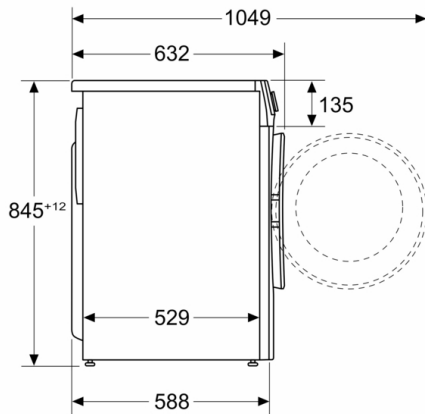

Données techniques

Type de construction: Pose libre
 Charnière de porte: Charnières à gauche
 Couleur / matériau du corps: Blanc
 Longueur du cordon électrique: 160,0 cm
 Hauteur de l'appareil en cm: 845 mm
 Dimensions du produit: 845x598x588 mm
 Roulettes: non
 Poids net: 72,7 kg
 Volume du tambour: 65 l
 Cadre de porte: Blanc
 Puissance de raccordement: 2300 W
 Intensité: 10 A
 Tension: 220-240 V
 Fréquence: 50 Hz
 Certifié Energy Star: non
 Cordon d'alimentation inclus: Oui
 Type de prise: Fiche cont.terre/Gard.fil ter.
 Long. du flex. d'arrivée d'eau (in): 59,05 "
 Dimension du produit emballé: 34.66 x 25.70 x 27.23
 Poids net: 160,000 lbs
 Poids brut: 162,000 lbs
 Longueur du flexible d'écoulement: 150,00 cm
 Longueur du flexible d'arrivée d'eau: 150,00 cm
 Dimensions du produit emballé: 880 x 653 x 691 mm
 Poids brut: 73,5 kg
 Puissance de raccordement: 2300 W
 Intensité: 10 A
 Tension: 220-240 V
 Fréquence: 50 Hz
 Sécurité hydraulique: Anti-débordement
 Vitesse d'essorage max.: 1400 rpm
 Variateur de vitesse d'essorage: Réglable
 Afficheur digital de temps restant: Oui
 Indicateur de déroulement: Ecran LED, LED
 Classe d'efficacité énergétique (règlement (UE) 2017/1369): A
 Consommation énergétique pondérée en kWh pour 100 cycles de lavage Eco 40-60: 49 kWh
 Capacité maximale en kg: 9,0 kg
 Consommation d'eau du programme Eco en litres par cycle: 50 l
 Durée du programme Eco 40-60 en heures et en minutes à la capacité nominale: 3:48 h
 Classe d'efficacité d'essorage du programme Eco 40-60: B
 Classe d'émissions de bruit acoustique dans l'air: A
 Émissions de bruit acoustique dans l'air: 71 dB(A) re 1pW

Caractéristiques techniques

- Mise sous plan dans niche hauteur 85cm
- Dimensions (H x L) : 84.5 cm x 59.8 cm
- Profondeur appareil hors porte : 58.8 cm
- Profondeur appareil porte incluse : 63.2 cm
- Profondeur appareil porte ouverte : 104.9 cm

Mesures en mm

Mesures en mm