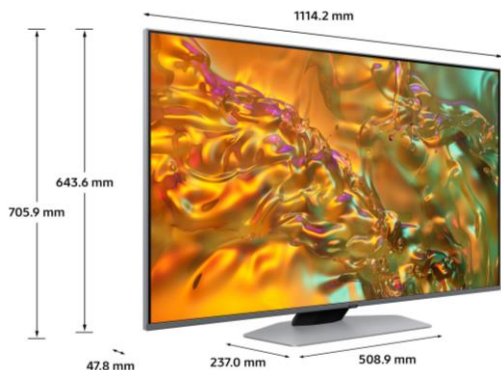

DESIGN	
Finesse du cadre	3 bords fins
Finesse de l'écran	Design Fin
Couleur du cadre	ECLIPSE SILVER
Type de pied	NEW HEXAGON PLATE
Couleur du pied	ECLIPSE SILVER
Boitier déporté One Connect	N/A

DIFFUSION	
Digital Broadcasting	DVB-T2CS2 x 2 (FRANSAT)
Tuner analogique	Oui
Fonction double Tuner	Oui
CI+ (Common Interface)	CI+(1.4)

AUDIO	
Dolby Atmos	Oui
OTS (Object Tracking Sound)	OTS Lite
Q-Symphony	Oui
Puissance sonore (RMS)	40W
Canaux	2.2CH
Bluetooth Audio	Oui
AVA (Active Voice Amplifier)	Oui
Adaptative Sound	Son adaptatif Pro
2 connexions Bluetooth simultanées	Oui

ACCESSOIRES	
Télécommande universelle	Oui et Solaire (TM2360E)
Compatible VESA	200 x 200 mm
Longueur de la vis	20-22mm
Taille de la vis	M8

CONNECTIQUES	
HDMI (=Nombre de ports)	4
HDMI (Taux de rafraichissement)	4K 120Hz (for HDMI 1/2/3/4)
eARC	Oui
Anynet+ (HDMI-CEC)	Oui
USB (Nombre de ports)	2 x USB-A
USB-C	N/A
Ethernet (LAN)	1
Digital Audio Out (Optical)	1
Antenne TNT / Cable	Oui
Antenne Satellite	Oui

SMART TV	
Smart TV	Tizen™ Smart TV
Assistants vocaux intégrés	Bixby
Contrôle vocal	Oui
Applications Opérateurs	B.TV+ / Orange TV / Qoee by Free / SFR TV
Airplay 2	Oui
Samsung TV Plus	Oui
Navigateur internet	Oui
Hub SmartThings	Oui
Guide Universel	Oui
Mirroring (TV vers Mobile)	Oui
Mirroring (Mobile vers TV)	Oui
NFC sur TV	N/A
Tap View	Oui
Multi View	jusqu'à 2 écrans
Prise en charge des caméras mobiles	Oui
WiFi Direct	Oui
TV Sound sur Mobile	N/A
Sound Mirroring	Oui
WiFi	Oui (Wi-Fi 5)
Bluetooth	Oui (BT5.2)
PC sur TV (Workspace)	Oui
Mode Ambient	Mode Ambient+
Micro intégré au TV	Oui
Mises à jour du système d'exploitation	5 ans

GAMING	
Mode jeu auto (ALLM)	Oui
Game Motion Plus	Oui
Super Ultra Wide Game View	Oui
Barre de jeu	Oui
Mini Map Zoom	Oui
FreeSync	N/A
Gaming Hub	Oui

AUTRES FONCTIONNALITES	
Allumage instantané	Oui
Accessibilité	Oui
Recherche automatique des chaînes	Oui
Gestion des sous titres	Oui
ConnectShare (HDD)	Oui
ConnectShare (USB 2.0)	Oui
Guide des programmes EPG	Oui
Enregistrement (PVR)	Oui
Incrustation d'image	Oui
Dépannage à distance	Oui
IPv6 Support	Oui

CONSOMMATION	
Alimentation	AC220-240V~ 50/60Hz
Disponibilité des pièces détachées	7 ans
Garantie 10 ans anti marquage	Oui
Indice de Réparabilité	7,6
Consommation électrique en veille (W)	0,5
Consommation électrique pour 1000hrs (Kw)	69
Consommation électrique pour 1000hrs en HDR (Kw)	202
Classe énergétique	G
Mode éco	Oui

SPÉCIFICATIONS TECHNIQUES ET LOGISTIQUES

Dimensions sans le pied (LxHxP)(mm)	1114.2 x 643.6 x 47.8 mm
Dimensions avec le pied (LxHxP)(mm)	1114.2 x 705.9 x 237.0 mm
Dimensions du carton (LxHxP)(mm)	1296 x 761 x 164 mm
Dimension du pied	508.9 x 237.0 mm

Poids de l'écran sans le pied (kg)	13.6 kg
Poids de l'écran avec le pied (kg)	18.2 kg

Poids du carton (kg)	22.1 kg

EAN	8806095492162