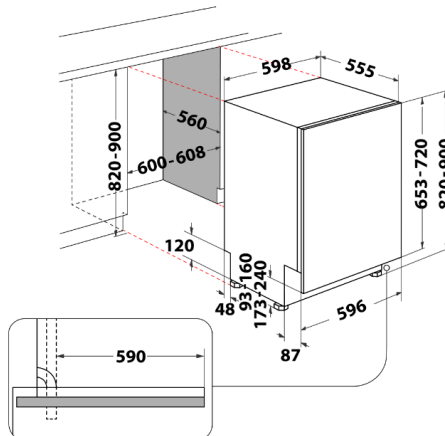

Schéma d'encastement

Référence	ID3ID741O
12 NC	869991678450
EAN	8050147678459
Usine	Radomsko

ETIQUETTE ENERGIE

Classe d'efficacité énergétique	C
Classe d'efficacité lavage / séchage	A / A
Consommation par 100 cycles Eco (kWh)	75 kWh
Consommation d'eau annuelle	2660 L
Consommation d'eau / cycle Eco	9.5L
Niveau sonore (dB)	41
Capacité nominale (nombre de couverts)	14
Classe sonore	B

PROGRAMMES

Nombre de programmes	9
Eco 50°C	OUI
Extra Hygiène 65°C	OUI
Mixte 55°C	OUI
Prélavage	OUI
Push&Go	OUI
Verre 45°C	OUI
Intensif 65°C	OUI
Extra 50°C	OUI
Fast&Clean 28' 45°C	OUI

OPTIONS

Départ différé	OUI, 12h
Tablettes	OUI
Multizone	OUI

INTERFACE UTILISATEUR

Interface	Digit
Affichage du temps restant	OUI
Témoin de niveau de sel / liquide de rinçage	OUI
Light on floor	NON

AMENAGEMENT INTERIEUR

PANIER SUPERIEUR

- Poignée	OUI
- Réglable en hauteur	OUI
- Balconnets escamotable(s)	4
- Zone(s) de picots rabattables	-

PANIER INFERIEUR

- Poignée	OUI
- Zone(s) de picots rabattables	4

PANIER A COUVERTS

- Nomade	OUI

EQUIPEMENTS

Système d'ouverture automatique de porte	OUI
Sécurité arrivée d'eau	Aquastop
Alimentation eau chaude ou froide	OUI, jusqu'à 60°C

CARACTERISTIQUES TECHNIQUES

Dimensions nettes HxLxP (cm)	82 x 59.8 x 55.5
Dimensions avec emballage HxLxP (cm)	91 x 62.5 x 67.5
Poids net (kg)	35.5
Poids avec emballage (kg)	37.5
Alimentation électrique	220 - 240 V / 50 Hz
Longueur du cordon d'alimentation (cm)	130
Longueur du tuyau d'évacuation (cm)	150
Longueur du tuyau d'arrivée d'eau (cm)	155