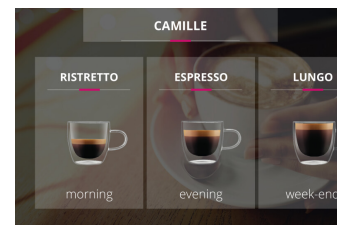

L'intuition est le maître-mot de la conception de cette machine à café broyeur grain. Laissez vous guider au travers d'un parcours simplifié et personnalisé, afin de déguster un café parfait. Son interface semblable à celle d'un smartphone avec son écran tactile de grande taille, offre des paramètres de personnalisation avancés et des indicateurs lumineux intuitifs, le tout conçu de manière intelligente et pratique. Il ne reste plus qu'à faire confiance à votre intuition !

Laissez-vous guider

Vous pouvez personnaliser la couleur de la led lumineuse au-dessus du récolte goutte dans votre profil. Vous saurez ainsi en un seul coup d'œil sur quel profil la machine est allumée. Les textes à l'écran vous guideront dans l'utilisation quotidienne de votre machine.

Des paramètres de personnalisation avancés

La personnalisation permet d'enregistrer 2 profils, pour lesquels vous choisissez la couleur de la lumière, le type d'affichage, la luminosité, ainsi que 7 boissons favorites chacun, pour chaque jour de la semaine !