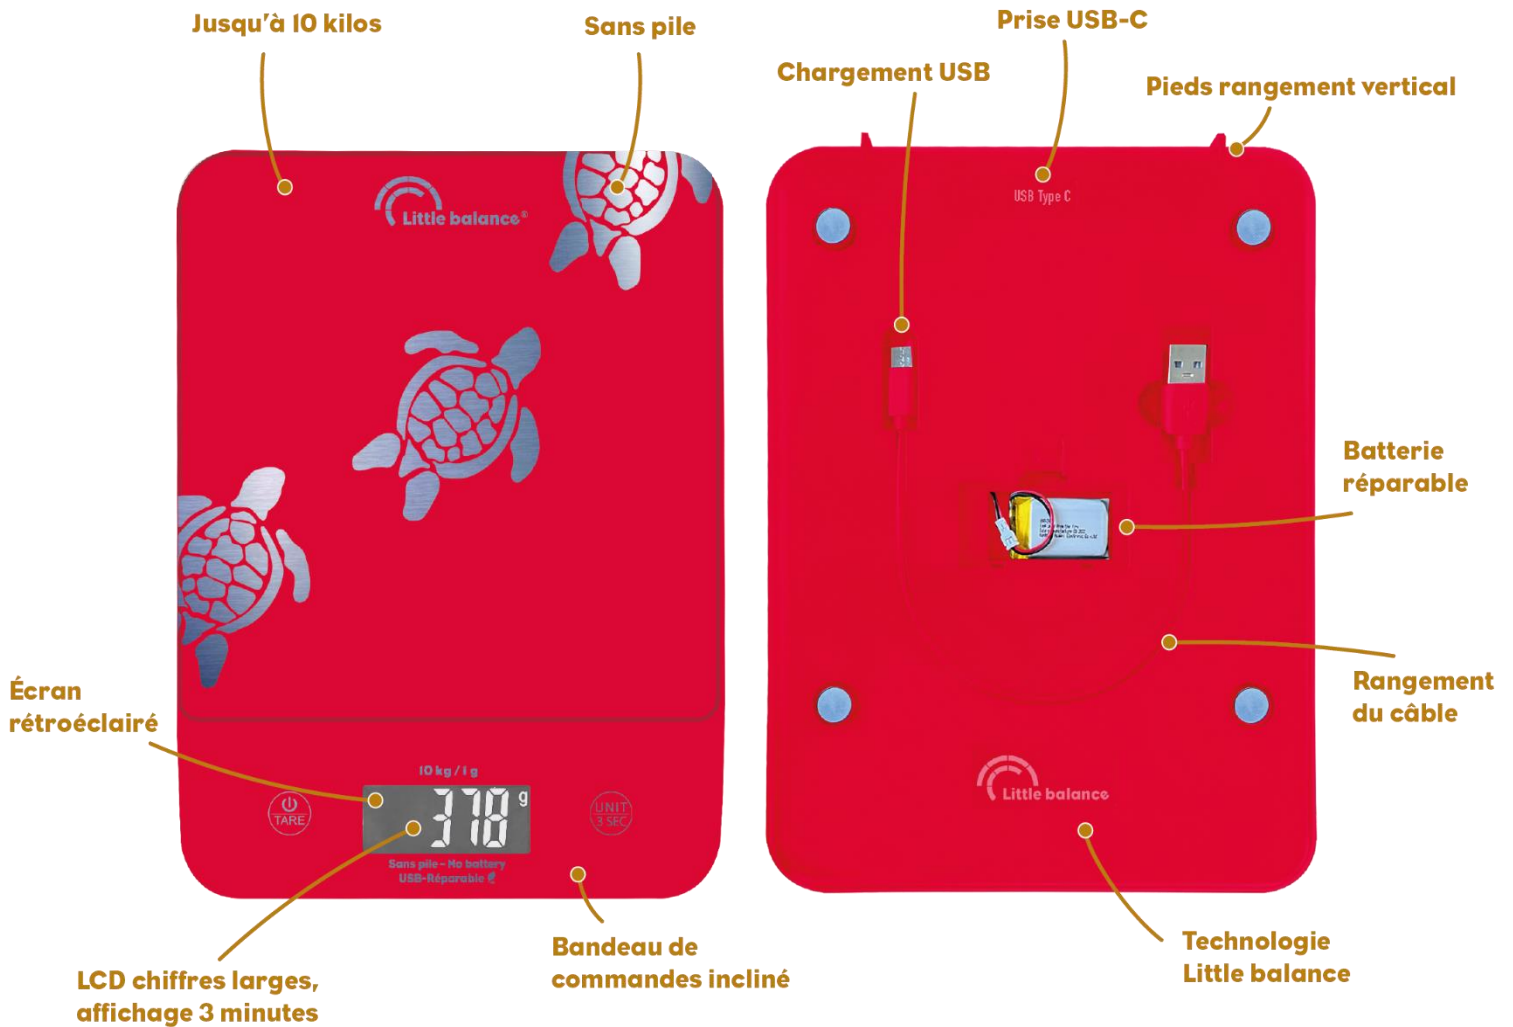

Concentré d'innovation

REPARABILITE = DURABILITE

EXCLUSIVITÉ LITTLE BALANCE
 accumulateur remplaçable en cas de
 baisse de la capacité de charge au fil des années

disponibilité
10
 ANS

	Code	EAN	L	I	H	Poids kg.	Q. par packaging	Q. par colis	Q. par palette
Produit	8709	3760 2407 8709 9	238	173	17	0,49	1	6	504
Packaging	8709	3760 2407 8709 9	250	190	31	0,59		6	504
Colis	8709	3760 2407 8709 9	202	202	268	3,70			84
Palette	8709	3760 2407 8709 9	1200	800	1820	209,00			7 c. de 12 colis

dont palette

CONCENTRE D'INNOVATION

- 10 kg/1 gr
- sans pile - USB-Réparable - prise type C
- empreinte de rangement du câble
- affichage long : 3 minutes
- chiffres gras rétroéclairés
- bandeau incliné anti-reflets