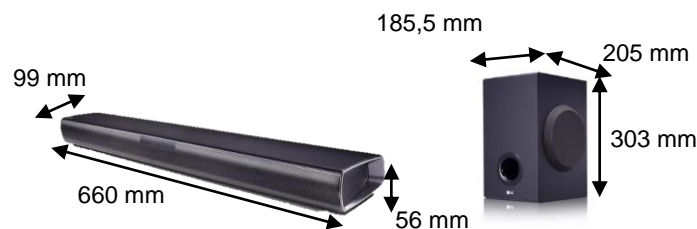

INFORMATIONS PRODUIT

Origine	Chine
Couleur	Noir
Référence produit	SQC1.DEUSLLK
Code EAN	8806091897077
Garantie	2 ans
Code Douanier	8518220090

Dimensions barre de son et caisson de basse :