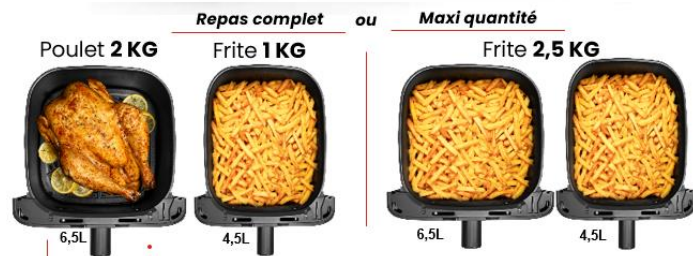

# EASY FRY XXL 11L

Moulinex®

## PRODUIT CUISSON

**Un REPAS COMPLET XXL  
dans la PLUS GRANDE DUAL du marché**

EZ942HF0

Disponibilité : Septembre 2024

## EASY FRY XXL 11 L, 6 à 10 personnes

### LE PLUS GRAND FORMAT FAMILIAL

- ✓ Capacité de 11 L, idéal jusqu'à 10 personnes
- ✓ Doubles tiroirs asymétriques de 6,5L et 4,5L permettant de cuisiner un repas complet ou une grande quantité d'aliments