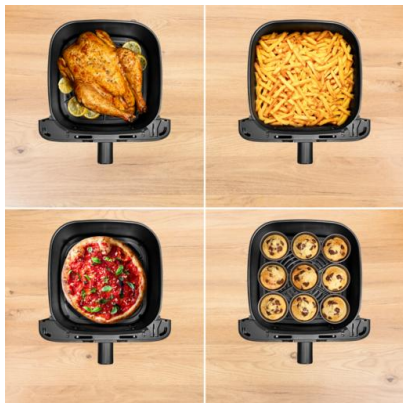

BENEFICES DU PRODUIT

Très grande capacité

La capacité familiale de 7.5 L permet de servir jusqu'à 8 personnes, offrant des plats généreux et savoureux qui plairont à tout le monde !

Format compact

La friteuse sans huile offre une très grande capacité dans un format étonnamment compact qui prend peu de place.

Cuisson précise

8 programmes prédéfinis et un réglage manuel précis du temps et de la température (de 80 °C à 200 °C, jusqu'à 60 min), pour des plats toujours réussis.