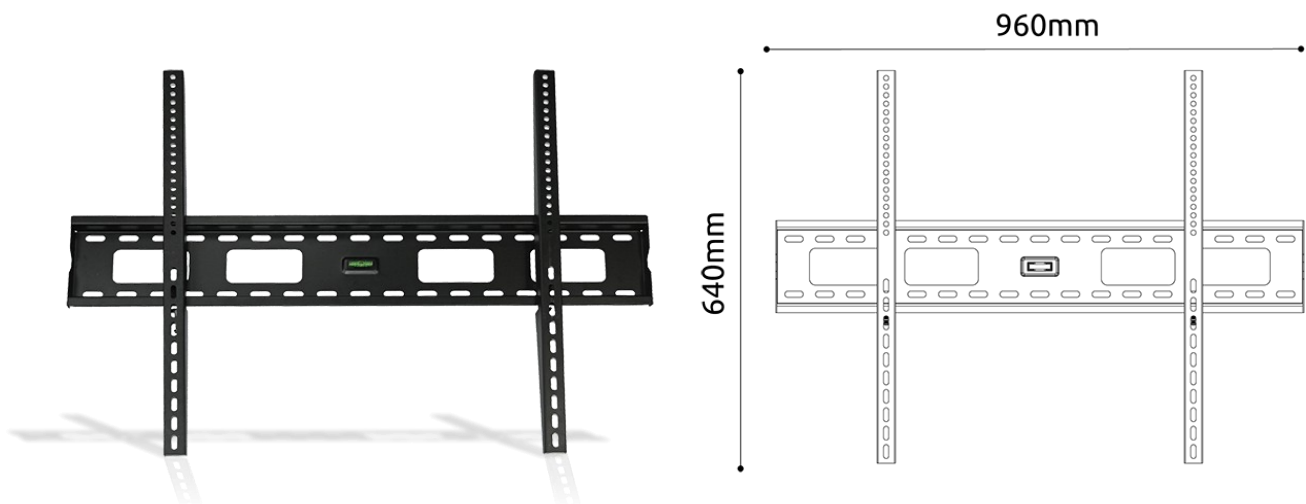

## 41852 (ELB60100-FIX)

CATEGORIE	FIXE
Taille d'écran en Pouces	De 60" à 100 "
Taille d'écran en cm	De 152 à 254 cm
VESA max	75x75, 100x100, 200x200, 200x100, 300x300, 300x200, 400x400, 400x200, 400x300, 600x600, 600x200, 600x400, 800x400, 800x600, 900x400, 900x600
Couleur	Noir
Inclus	Niveau à bulle
Charge Max	65 Kg
Distance murale	35 mm
Dimensions packaging	970 x 160 x 30 mm
Poids unitaire	3.7 Kg
Colisage	4 pièces
EAN	8 023 389 761 616