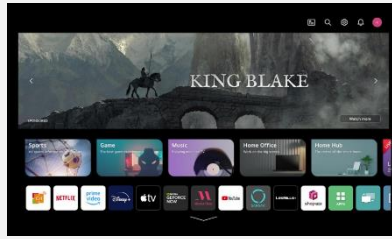

## Processeur α5 AI Gen6 4K

Développé par LG, le processeur α5 AI Gen6 4K est le cerveau de votre téléviseur. Les qualités d'image et de son sont optimisées : les couleurs sont plus riches, les scènes plus détaillées et les sons plus nets.

## WebOS 23

WebOS 23 offre une expérience TV totalement optimisée. Fluide, rapide et puissant, l'accueil vous permet d'accéder instantanément à tous vos contenus par thème, grâce aux Quick Cards, et à vos applications préférées (Netflix, Amazon Prime Video, Disney +, ...)

## Le maximum du streaming

Trouvez pratiquement tout ce que vous voulez regarder sur les applications de streaming disponibles. Avec Netflix, Disney+, Amazon Prime, Apple TV+, Canal+... quelque chose d'incroyable vous attend.