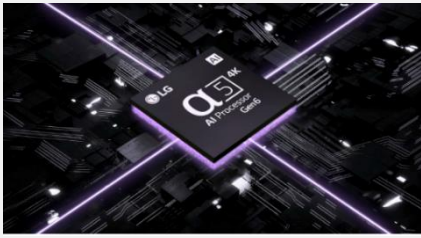

## Processeur α5 AI Gen6 4K

Développé par LG, le processeur α5 AI Gen6 4K est le cerveau de votre téléviseur. Les qualités d'image et de son sont optimisées : les couleurs sont plus riches, les scènes plus détaillées et les sons plus nets.