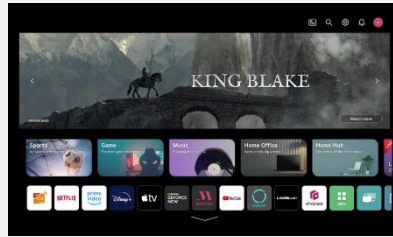

www.lg.com/fr

Processeur α5 AI Gen6 4K

Développé par LG, le processeur α5 AI Gen6 4K est le cerveau de votre téléviseur. Les qualités d'image et de son sont optimisées : les couleurs sont plus riches, les scènes plus détaillées et les sons plus nets.

WebOS 23

WebOS 23 offre une expérience TV totalement optimisée. Fluide, rapide et puissant, l'accueil vous permet d'accéder instantanément à tous vos contenus par thème, grâce aux Quick Cards, et à vos applications préférées (Netflix, Amazon Prime Video, Disney +...)

Le maximum du streaming

Trouvez pratiquement tout ce que vous voulez regarder sur les applications de streaming disponibles. Avec Netflix, Disney+, Amazon Prime, Apple TV+, Canal+... quelque chose d'incroyable vous attend.