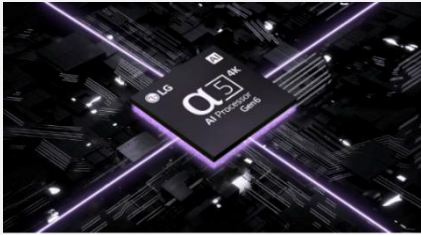

www.lg.com/fr

Processeur α5 AI Gen6 4K

Développé par LG, le processeur α5 AI Gen6 4K est le cerveau de votre téléviseur. Les qualités d'image et de son sont optimisées : les couleurs sont plus riches, les scènes plus détaillées et les sons plus nets.

Un TV Design

Découvrez des bords d'écran fins et un TV avec une épaisseur de seulement 6cm. Sublimez votre intérieur que ce soit sur meuble ou en accroche murale.

Télécommande Magic Remote

La télécommande Magic Remote dispose d'un système de pointeur à l'écran et d'une molette pour une navigation ludique et fluide. Son design ergonomique permet une prise en main facile et son micro intégré vous permet de commander votre TV à la voix.