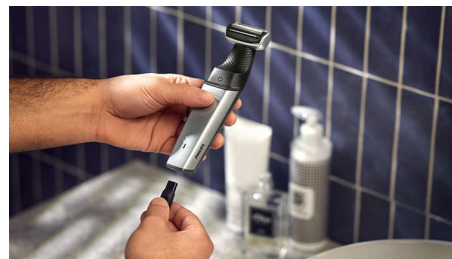

Batterie rechargeable 60

Batterie rechargeable puissante pour tout le corps, avec 60 minutes d'autonomie. Grâce à la solution de charge rapide, vous pouvez réutiliser l'appareil après 5 minutes de charge.