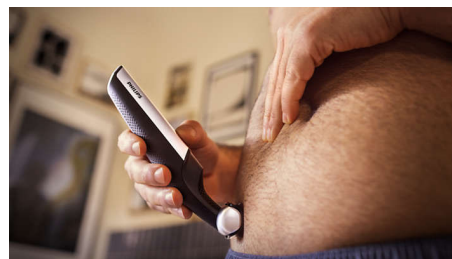

Forme ergonomique

Votre tondeuse corps est facile à tenir et à manipuler, grâce à son manche ergonomique en caoutchouc permettant une coupe plus maîtrisée.

Conçu pour durer

Tous nos produits de soin corporels sont conçus pour durer. Ils bénéficient d'une garantie de 2 ans et ne nécessitent aucune lubrification.