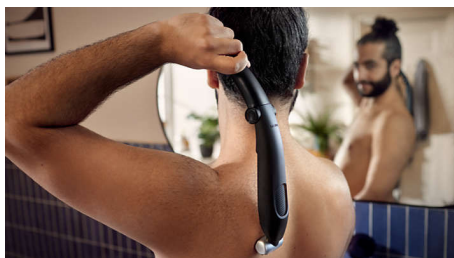

Tond efficacement et en toute sécurité, même la zone intime

- Tondeuse bidirectionnelle et sabot pour une tonte dans toutes les directions

Utilisation pratique et facile

- Tondeuse corps conçue pour durer sans lubrification
- Poignée ergonomique pour un meilleur contrôle
- Tondeuse corps 100 % étanche
- 60 minutes d'autonomie et charge rapide de 1 heure

Tond efficacement et en toute sécurité, même la zone intime

- Un rasage sûr et confortable sur votre peau délicate

Une expérience de soins optimale

- Tondeuse pour tout le corps en un seul produit
- Entretenez les zones difficiles à atteindre grâce à l'accessoire spécial dos

Vous pouvez désormais utiliser un même outil pour entretenir en toute confiance toutes les zones de votre corps. Cette tondeuse corps Philips pour hommes coupe les poils à 3 hauteurs différentes, pour des résultats nets et uniformes sur le dos, les épaules, la poitrine, le ventre, les aisselles, les bras, l'aine et les jambes.

Accessoire dos

Élimine facilement les poils du dos. Cet accessoire est spécialement conçu pour le dos.

Rasoir corps respectueux de la peau

La tête de rasage est dotée de bords arrondis brevetés et d'une grille hypoallergénique pour