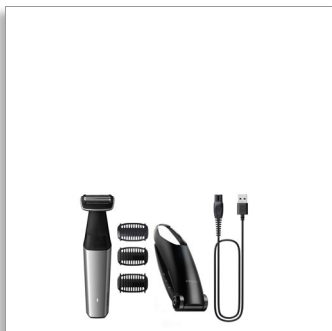

Philips Bodygroom Series
5000
Tondeuse aine et corps
étanche

3 sabots clipsables : 2, 3, 5 mm

Rasoir 2D avec suivi des contours
60 min d'autonomie, 1 h de
charge
Accessoire spécial dos

BG5021/15

Tondeuse corps complète, sans danger même sous la ceinture

Technologie de suivi des contours 2D respectueuse de la peau

La tondeuse Series 5000 a été conçue pour tailler tous types de poils tout en respectant la peau, même dans les zones difficiles d'accès telles que le dos. Utilisez le rasoir respectueux de la peau avec la technologie de suivi des contours 2D, ou optez pour les sabots permettant de tailler les poils à 2, 3 ou 5 mm.

Tond efficacement et en toute sécurité, même la zone intime

- Tondeuse bidirectionnelle et sabot pour une tonte dans toutes les directions

Utilisation pratique et facile

- Tondeuse corps conçue pour durer sans lubrification
- Poignée ergonomique pour un meilleur contrôle
- Tondeuse corps 100 % étanche
- 60 minutes d'autonomie et charge rapide de 1 heure

PHILIPS

Tondeuse aine et corps étanche

3 sabots clipsables : 2, 3, 5 mm Rasoir 2D avec suivi des contours, 60 min d'autonomie, 1 h de charge, Accessoire spécial dos

Points forts

Entretien de tout le corps