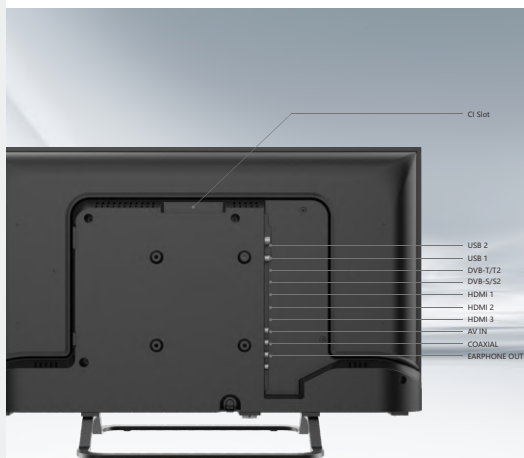

Commande à seul un bouton

CI Slot

Connexion facile

Connecteurs multifonctions sur un côté, pour des branchements faciles