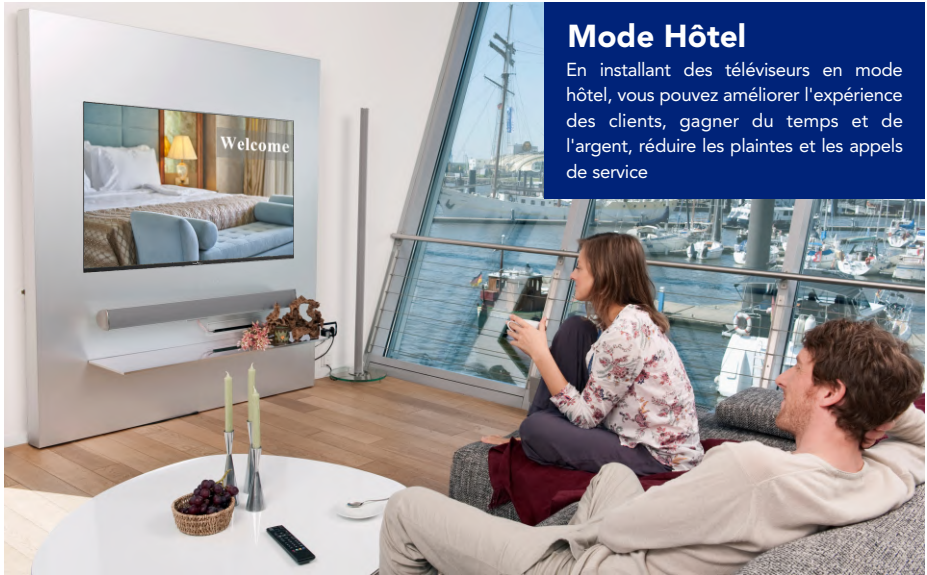

Mode Hôtel

En installant des téléviseurs en mode hôtel, vous pouvez améliorer l'expérience des clients, gagner du temps et de l'argent, réduire les plaintes et les appels de service