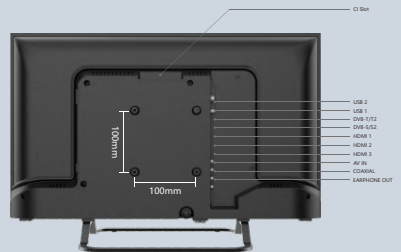

SMART TECH

24" HD TV

Le 24HN01VC est un TV LED HD
avec une qualité d'image exceptionnelle.

353,9mm

534,8mm

210mm

318,3mm

CI Slot

24 pouces avec chargeur 12 volts

Fait pour voyager

Parfait pour Yachts, Camions, Caravanes, Bateaux et plus

DVB-T2/S2/C

Connexion par câble (DVB-C), connexion satellite (DVB-S2) et la télévision terrestre (DVB-T2), il est idéalement adapté à toute situation de réception existante grâce à son triple tuner intégré standard et offre la meilleure qualité d'image possible en fonction du type de réception.

Se pose en toute sécurité sur une étagère de télévision plus petite, ou offre la flexibilité de se placer dans n'importe quel coin de la maison

INSTALLATION MURALE (support vesa en option)

Fixez-le au mur pour qu'il s'intègre parfaitement dans la décoration intérieure.

- Angles de vision plus larges jusqu'à 178 degrés
- Expérience visuelle immersive
- Bords ultra-minces de 1 mm

HD Ready

Affichage en plein écran HD pour des images nettes et réalistes

IMAGE

Technologie d'affichage.....	D-LED
Taille d'écran (pouces/cm).....	24/60
Diagonale d'écran (pouces/cm).....	23.6/60
Résolution de panneau.....	HD
Résolution.....	1366*768
Luminosité de la dalle en cd/m².....	180
Mouvement actif.....	60HZ
Contraste dynamique.....	3000:1
Temps de réponse typique en ms (GTG).....	8.5
Ratio d'aspect.....	16:9
Angles de vision.....	178°*178°
HDR (Plage dynamique élevée).....	non
MEMC.....	non