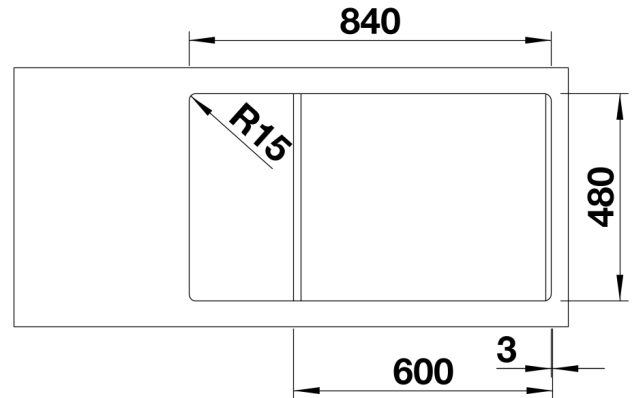

Informations produits LEGRA XL 6 S & MIDA-S noir mat

Référence de l'article : 527 918 - Code EAN : 4020684868884

Avantages

- Lignes classiques et fonctionnalité moderne
- Cuve spacieuse
- Évier réversible

Informations produits LEGRA XL 6 S & MIDA-S noir mat

Référence de l'article : 527 918 - Code EAN : 4020684868884

Schémas évier

Vue de dessus

Découpe

Vue de face

Vue latérale