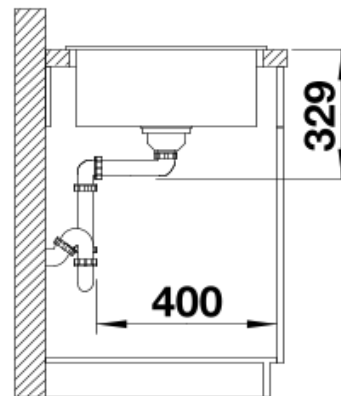

Informations produits LEGRA XL 6 S & MIDA-S noir mat

Référence de l'article : 527 918 - Code EAN : 4020684868884

Schémas évier

Vue de dessus

Découpe

Vue de face

Vue latérale