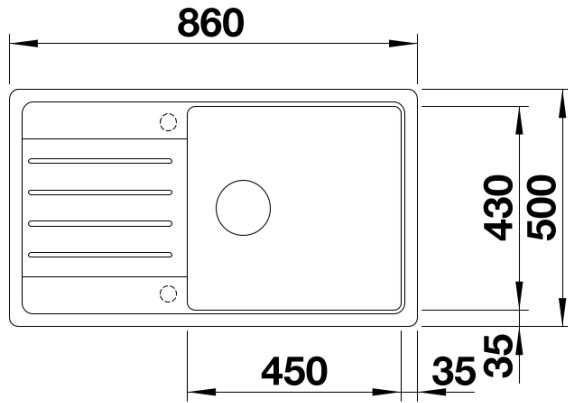

Informations produits LEGRA XL 6 S & MIDA-S noir mat

Référence de l'article : 527 918 - Code EAN : 4020684868884

Avantages

- Lignes classiques et fonctionnalité moderne
- Cuve spacieuse
- Évier réversible

Informations produits LEGRA XL 6 S & MIDA-S noir mat

Référence de l'article : 527 918 - Code EAN : 4020684868884

Schémas évier

Vue de dessus

Découpe

Vue de face

Vue latérale