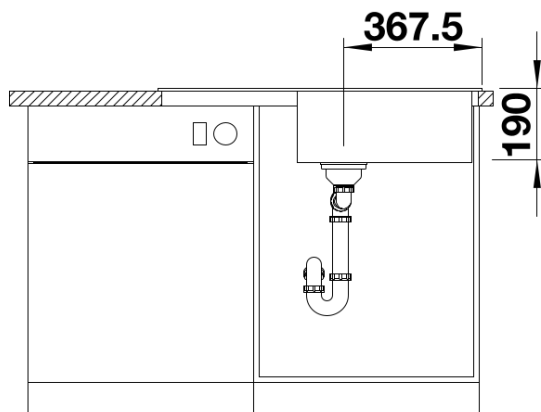

Informations produits LEGRA XL 6 S & MIDA-S noir mat

Référence de l'article : 527 918 - Code EAN : 4020684868884

Avantages

- Lignes classiques et fonctionnalité moderne
- Cuve spacieuse
- Évier réversible

Informations produits LEGRA XL 6 S & MIDA-S noir mat

Référence de l'article : 527 918 - Code EAN : 4020684868884

Schémas évier

Vue de dessus

Découpe

Vue de face

Vue latérale