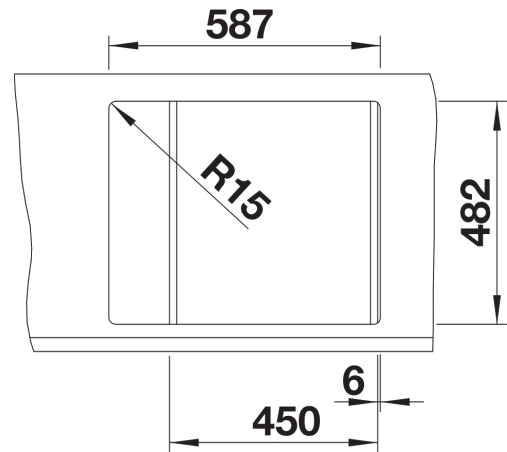

Fiche d'information sur le lot : TIPO 45 S Mini & WEGA II

Référence de l'article : 527 908 - Code EAN : 4020684868983

Avantage

- Solution compact
- Evier Inox

- Mitigeur chromé
- Bec orientable à 180°

Informations de planification

Évier TIPO 45 S Mini - Découpe : 587 x 482 - R15

Mitigeur WEGA II - Percement de Ø 35 mm nécessaire

Étendue des fournitures

Évier TIPO 45 S Mini inox :

- Vidage compact avec bonde à panier Ø 90 mm inox manuelle
- Siphon 137 158 inclus

Mitigeur WEGA II chromé :

- Cartouche à disques céramiques
- Flexibles de raccordement d'une longueur de 550 mm et écrou de 3/8"
- Régulateur de jet breveté réduisant nettement les dépôts de calcaire
- Plaque de renfort augmentant la stabilité de la robinetterie lors de l'encastrement dans les éviers en inox

Fiche d'information sur le lot : TIPO 45 S Mini & WEGA II

Référence de l'article : 527 908 - Code EAN : 4020684868983

Schémas évier

Vue de dessus

Découpe

Vue de face

Vue latérale

Schémas mitigeur