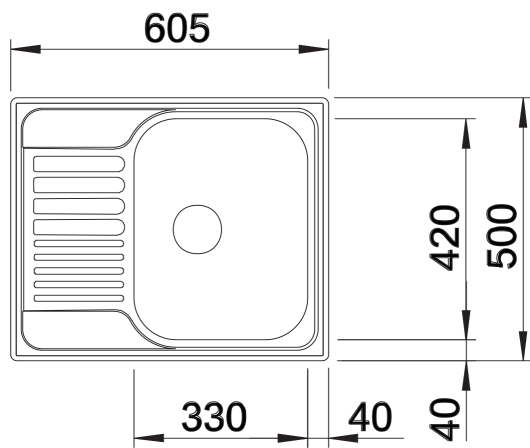

Fiche d'information sur le lot : TIPO 45 S Mini & WEGA II

Référence de l'article : 527 908 - Code EAN : 4020684868983

Avantage

- Solution compact
- Evier Inox

- Mitigeur chromé
- Bec orientable à 180°

Informations de planification

Évier TIPO 45 S Mini - Découpe : 587 x 482 - R15

Mitigeur WEGA II - Percement de Ø 35 mm nécessaire

Étendue des fournitures

Évier TIPO 45 S Mini inox :

- Vidage compact avec bonde à panier Ø 90 mm inox manuelle
- Siphon 137 158 inclus

Mitigeur WEGA II chromé :

- Cartouche à disques céramiques
- Flexibles de raccordement d'une longueur de 550 mm et écrou de 3/8"
- Régulateur de jet breveté réduisant nettement les dépôts de calcaire
- Plaque de renfort augmentant la stabilité de la robinetterie lors de l'encastrement dans les éviers en inox

Fiche d'information sur le lot : TIPO 45 S Mini & WEGA II

Référence de l'article : 527 908 - Code EAN : 4020684868983

Schémas évier

Vue de dessus

Découpe

Vue de face

Vue latérale

Schémas mitigeur