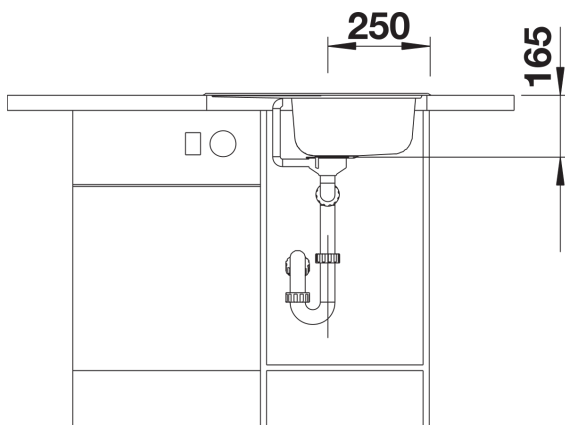

Fiche d'information sur le lot : TIPO 45 S Mini & WEGA II

Référence de l'article : 527 908 - Code EAN : 4020684868983

Avantage

- Solution compact
- Evier Inox

- Mitigeur chromé
- Bec orientable à 180°

Informations de planification

Évier TIPO 45 S Mini - Découpe : 587 x 482 - R15

Mitigeur WEGA II - Percement de Ø 35 mm nécessaire

Étendue des fournitures

Évier TIPO 45 S Mini inox :

- Vidage compact avec bonde à panier Ø 90 mm inox manuelle
- Siphon 137 158 inclus

Mitigeur WEGA II chromé :

- Cartouche à disques céramiques
- Flexibles de raccordement d'une longueur de 550 mm et écrou de 3/8"
- Régulateur de jet breveté réduisant nettement les dépôts de calcaire
- Plaque de renfort augmentant la stabilité de la robinetterie lors de l'encastrement dans les éviers en inox

Fiche d'information sur le lot : TIPO 45 S Mini & WEGA II

Référence de l'article : 527 908 - Code EAN : 4020684868983

Schémas évier

Vue de dessus

Découpe

Vue de face

Vue latérale

Schémas mitigeur