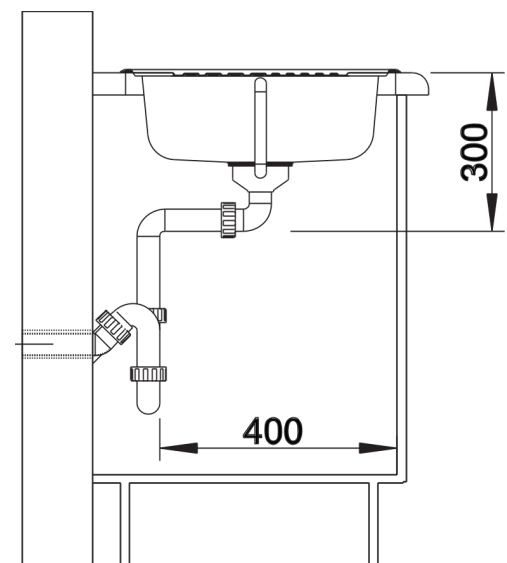

Fiche d'information sur le lot : TIPO 45 S Mini & WEGA II

Référence de l'article : 527 908 - Code EAN : 4020684868983

Avantage

- Solution compact
- Evier Inox

- Mitigeur chromé
- Bec orientable à 180°

Informations de planification

Évier TIPO 45 S Mini - Découpe : 587 x 482 - R15

Mitigeur WEGA II - Percement de Ø 35 mm nécessaire

Étendue des fournitures

Évier TIPO 45 S Mini inox :

- Vidage compact avec bonde à panier Ø 90 mm inox manuelle
- Siphon 137 158 inclus

Mitigeur WEGA II chromé :

- Cartouche à disques céramiques
- Flexibles de raccordement d'une longueur de 550 mm et écrou de 3/8"
- Régulateur de jet breveté réduisant nettement les dépôts de calcaire
- Plaque de renfort augmentant la stabilité de la robinetterie lors de l'encastrement dans les éviers en inox

Fiche d'information sur le lot : TIPO 45 S Mini & WEGA II

Référence de l'article : 527 908 - Code EAN : 4020684868983

Schémas évier

Vue de dessus

Découpe

Vue de face

Vue latérale

Schémas mitigeur