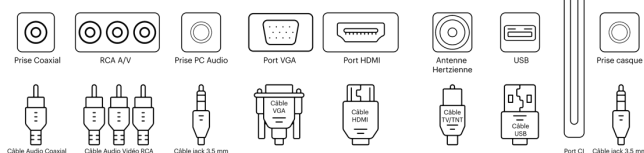

Dispositif audio

Puissance sonore [Watt RMS]	6
Nombre de canaux	2.0
Système audio	Stéréo
Technologie de compression audio	Dolby audio
Branchement casque TV amplifiée	

Smart TV

Système d'exploitation	○
Catalogue d'applications	○
Chromecast intégré	○
Mirroring [android vers TV]	○
Wi-Fi	○
Ethernet	○
Bluetooth	○
Assistant vocal intégré	○
Assistant vocal compatible	○
Application télécommande sur mobile	○

Barème DEEE HT

TBC

*une base de 1000h

Ports du téléviseur

Connectiques vidéo et audio

Port HDMI	x1 version 1.4
HDMI CEC	●
HDMI ARC	●
Port USB	1
Entrée AV & Audio	●
Entrée antenne hertzienne	●
Entrée antenne satellite	○
Port PC	●
Slot PCMCIA C+	●
Sortie audio optique	●
Sortie audio coaxiale	○
Prise casque TV amplifiée	●