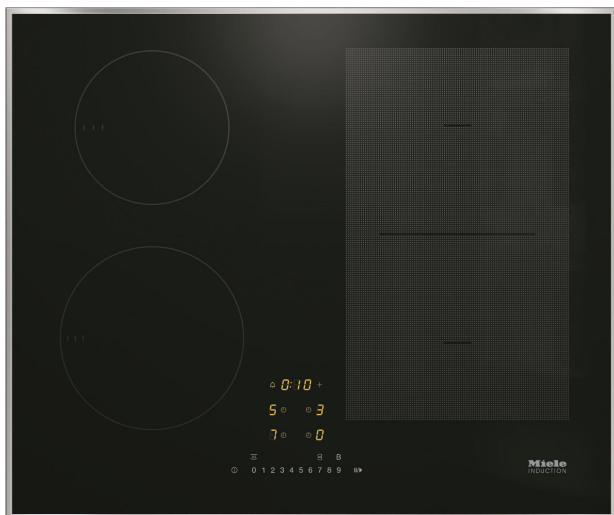

## TABLE DE CUISSON KM 7466 FR 125 EDITION

Design

Con@ctivity  
3.0

ComfortSelect

Miele@home

Table de cuisson à induction largeur 62,6 cm  
Cadre Inox fin haut

Commande ComfortSelect - Affichage ambré  
Verre vitrocéramique noir - Sérigraphie LightPrint

4 zones de cuisson dont 1 zone modulable PowerFlex  
9 à 17 puissance programmes

Zone avant gauche : Ø 140 - 190 mm, max. 2500 W

Puissance max. avec TwinBooster : 3000 W

Zone arrière gauche : Ø 100 - 160 mm, max. 1700 W