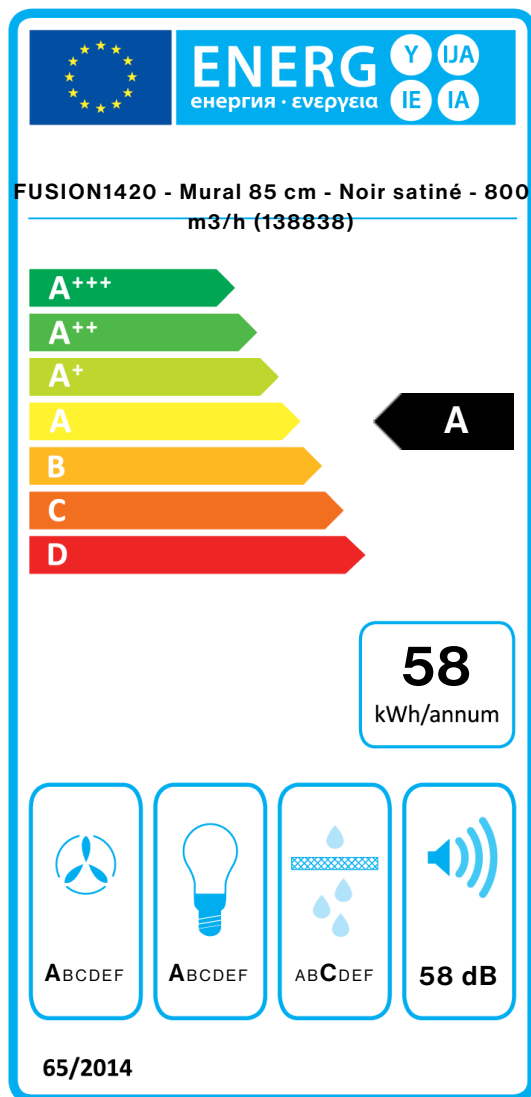

FUSION

Version

FUSION1420 - Mural 85 cm -
Noir satiné - 800 m³/h
(138838)

Collection

Design

Code EAN

8034122366241

Etiquette énergétique

| PF | | |
|-------------------|---|-------------------|
| S | Falmec Spa | |
| M | FUSION1420 - Mural 85 cm - Noir satiné - 800 m ³ /h (138838) | |
| AEC | 58,1 | kWh/a |
| EEC | A | |
| FDE | 29,4 | |
| FDEC | A | |
| LE | 29,6 | |
| LEC | A | |
| GFE | 82,0 | |
| GFEC | C | |
| Qmin | 295,0 | m ³ /h |
| Qmax | 500,0 | m ³ /h |
| Qboost | 750,0 | m ³ /h |
| SPEmin | 46 | dBa |
| SPEmax | 58 | dBa |
| SPEboost | 66 | dBa |
| PO | - | W |
| PS | 0,28 | W |
| PI | | |
| F | 0,9 | |
| EEL | 53,4 | |
| Qbep | 430,0 | m ³ /h |
| Pbep | 404 | Pa |
| Qboost | 750,0 | m ³ /h |
| Wbep | 164,0 | W |
| WL | 5,80 | W |
| Emiddle | 172 | lex |
| Lwa-SPEmax | 58 | dBa |