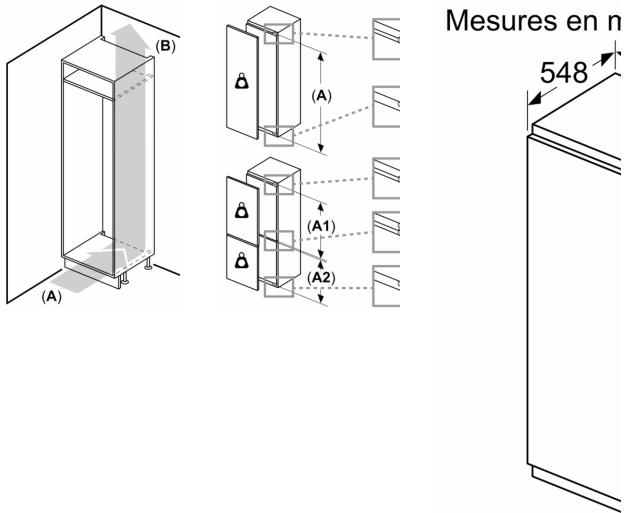

**Série 6, Réfrigérateur intégré,
177.5 x 56 cm, Charnières
pantographes SoftClose
KIR81SDD0**