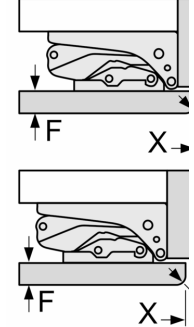

INFORMATIONS TECHNIQUES

- Dimensions (H x L x P) : 177.2 x 55.8 x 54.8 cm
- Encastrement H x L x P : 177.5 cm x 56 cm x 55 cm
- Classe climatique : SN-ST
- Voltage 220 - 240 V
- Longueur du câble d'alimentation : 230 cm

Accessoires

- Casiers à oeufs

**Série 6, Réfrigérateur intégré,
177.5 x 56 cm, Charnières
pantographes SoftClose
KIR81SDD0**

Sortie d'air
min. 200 cm²

Ventilation
dans le socle
min. 200 cm²

Mesures en mm
Recommandé
libre pour charnières

Les dimensions dans le tableau d'assurer une libre circulation d'air pour éviter l'endommagement des portes de l'appareil.