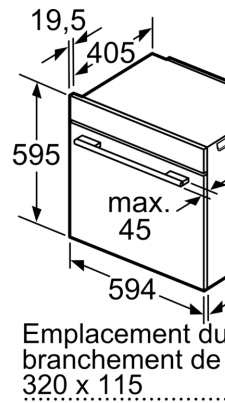

Données techniques :

- Classe d'efficacité énergétique (selon norme EU 65/2014) : A+ (sur une échelle allant de A+++ à D)
- Câble de raccordement : 120 cm
- Puissance totale de raccordement : 3.6 kW

Accessoires inclus :

- grille, lèche-frite

**Série 8, Four intégrable, 60 x 60 cm,
Noir
HBG972KB1**

Installation
Échange d

A: Entrée d

Emplacement du
branchement de
320 x 115

Si l'appareil est i
de cuisson, les é
de travail suivant
compris la sous-
respectées.