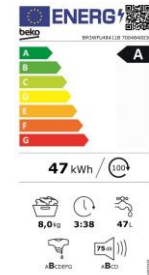

RESPECT DE L'ENVIRONNEMENT

Indice de réparabilité	8,9
Cuve composée de plastique recyclé	Oui