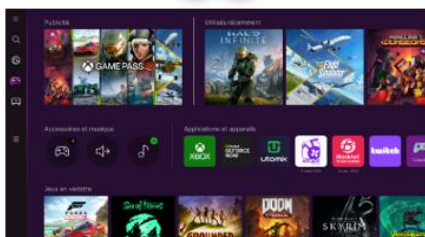

Gaming Hub

La plateforme qui regroupe tous vos jeux et services de Cloud Gaming au même endroit