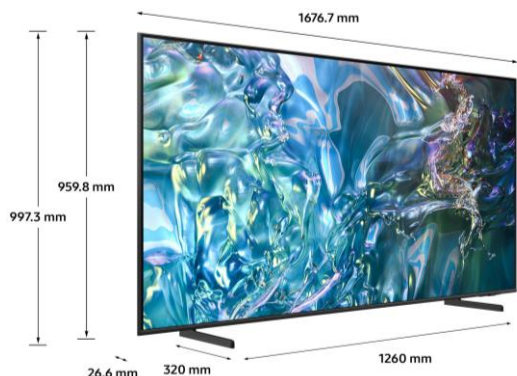

ACCESSOIRES

Télécommande universelle	Oui et Solaire (TM2360E)
Compatible VESA	400 x 400 mm
Longueur de la vis	5-6mm
Taille de la vis	M8

CONNECTIQUES

HDMI (=Nombre de ports)	3
HDMI (Taux de rafraichissement)	4K 60Hz (for HDMI 1/2/3)
eARC	Oui
Anynet+ (HDMI-CEC)	Oui
USB (Nombre de ports)	2 x USB-A
USB-C	N/A
Ethernet (LAN)	1
Digital Audio Out (Optical)	1
Antenne TNT / Cable	Oui
Antenne Satellite	Oui