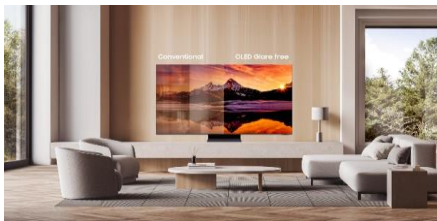

OLED sans reflet*

Appréciez tous vos contenus sans aucun reflet