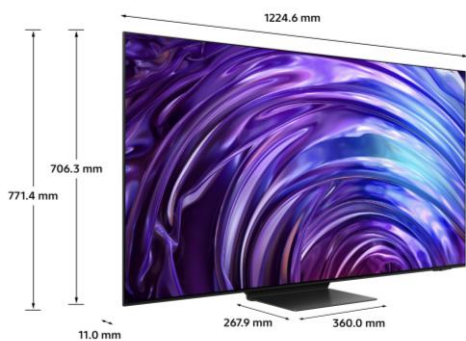

TECHNOLOGIE D'AFFICHAGE		SMART TV	
Technologie d'affichage	OLED	Smart TV	Tizen™ Smart TV
Diagonale de l'écran (pouces)	55"	Assistants vocaux intégrés	Bixby
Diagonale de l'écran (cm)	140	Contrôle vocal	Oui
Définition	4K (3,840 x 2,160)	Applications Opérateurs	B.TV+ / Orange TV / Qoee by Free / SFR TV
Motion Rate	100Hz (Up to 144Hz)	Airplay 2	Oui
Filtre anti reflet (QLC)	OLED Glare Free	Samsung TV Plus	Oui
Processeur	NQ4 AI Gen2 Processor	Navigateur internet	Oui
HDR Optimisé par I.A	TBC	Hub SmartThings	Oui
HDR (High Dynamic Range)	OLED HDR Pro	Guide Universel	Oui
HDR10+ / HLG	Oui (ADAPTIVE/GAMING)	Mirroring (TV vers Mobile)	Oui
Luminosité / Contraste	Pixels auto-emmissifs	Mirroring (Mobile vers TV)	Oui
Angles de vision élargis	Ultra Viewing Angle	NFC sur TV	N/A
Micro Dimming	N/A	Tap View	Oui
Immersion (Contrast Enhancer)	Real Depth Enhancer	Multi View	jusqu'à 2 écrans
Calibration	Oui (Expert Calibration)	Prise en charge des caméras mobiles	Oui
Capteur de luminosité	Oui	WiFi Direct	Oui
I.A Upscaling	4K AI Upscaling	TV Sound sur Mobile	N/A
Mode Filmmaker	Oui	Sound Mirroring	Oui
		WiFi	Oui (Wi-Fi 5)
		Bluetooth	Oui (BT5.2)
		PC sur TV (WorkSpace)	Oui
		Mode Ambient	Mode Ambient+
		Micro intégré au TV	Oui
		Mises à jour du système d'exploitation	5 ans
DESIGN		GAMING	
Finesse du cadre	4 bords fins	Mode jeu auto (ALLM)	Oui
Finesse de l'écran	Design Ultra fin	Game Motion Plus	Oui
Couleur du cadre	GRAPHITE BLACK	Super Ultra Wide Game View	Oui
Type de pied	SLIM OC STAND	Barre de jeu	Oui
Couleur du pied	TITAN BLACK	Mini Map Zoom	Oui
Boîtier déporté One Connect	One Connect (Y24 4K)	FreeSync	FreeSync Premium Pro
		Gaming Hub	Oui
DIFFUSION		AUTRES FONCTIONNALITES	
Digital Broadcasting	DVB-T2CS2 x 2	Allumage instantané	Oui
Tuner analogique	Oui	Accessibilité	Oui
Fonction double Tuner	Oui	Recherche automatique des chaînes	Oui
CI+ (Common Interface)	CI+(1.4)	Gestion des sous titres	Oui
		ConnectShare (HDD)	Oui
		ConnectShare (USB 2.0)	Oui
		Guide des programmes EPG	Oui
		Enregistrement (PVR)	Oui
		Incrustation d'image	Oui
		Dépannage à distance	Oui
		IPv6 Support	Oui
AUDIO		CONSOMMATION	
Dolby Atmos	Oui	Alimentation	AC220-240V~ 50/60Hz
OTS (Object Tracking Sound)	OTS+	Disponibilité des pièces détachées	7 ans
Q-Symphony	Oui	Indice de Réparabilité	7,9
Puissance sonore (RMS)	70W	Consommation électrique en veille (W)	0,5
Canaux	4.2.2CH	Consommation électrique pour 1000hrs (Kw)	82
Bluetooth Audio	Oui	Consommation électrique pour 1000hrs en HDR (Kw)	191
AVA (Active Voice Amplifier)	Oui	Classe énergétique	G
Adaptative Sound	Son adaptatif Pro	Mode éco	Oui
2 connexions Bluetooth simultanées	Oui		
ACCESSOIRES		SPÉCIFICATIONS TECHNIQUES ET LOGISTIQUES	
Télécommande universelle	Oui et Solaire (TM2360E)	Dimensions sans le pied (LxHxP)(mm)	1224.6 x 706.3 x 11.0 mm
Compatible VESA	400 x 300 mm	Dimensions avec le pied (LxHxP)(mm)	1224.6 x 771.4 x 267.9 mm
Longueur de la vis	5-6mm	Dimensions du carton (LxHxP)(mm)	1432 x 818 x 165 mm
Taille de la vis	M8	Dimension du pied	360.0 x 267.9 mm
CONNECTIQUES		Poids de l'écran sans le pied (kg)	13.8 kg
HDMI (=Nombre de ports)	4	Poids de l'écran avec le pied (kg)	23.9 kg
HDMI (Taux de rafraîchissement)	4K 144Hz (for HDMI 1/2/3/4)		
eARC	Oui	Poids du carton (kg)	33.1 kg
Anynet+ (HDMI-CEC)	Oui		
USB (Nombre de ports)	3 x USB		
USB-C	1 x USB-C		
Ethernet (LAN)	1		
Digital Audio Out (Optical)	1		
Antenne TNT / Cable	Oui		
Antenne Satellite	Oui		

EAN

8806095486062