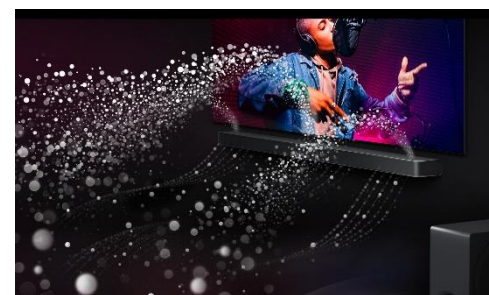

LG SoundBar

S70TY

Barre de son Dolby Atmos, Combinaison parfaite TV LG QNED

Barre de son avec caisson de basse, 3.1.1, 400W, Dolby Atmos, DTS:X, HDMI 4K PT VRR / ALLM 120 Hz

Combinaison idéale TV QNED

Spécialement conçu pour s'intégrer gracieusement à votre téléviseur QNED grâce à des pieds spécifiques qui se fixent directement sur le TV. Cela améliore l'harmonie visuelle ainsi que les performances audio tout en évitant de percer des trous supplémentaires pour fixer la barre de son.

Système 3.1.1, l'immersion comme au cinéma. Plongez au cœur de l'action !

Profitez d'une immersion complète grâce à l'audio 3.1.1 canaux, délivrant une puissance de 400 W combiné à l'haut-parleur central vertical sur la barre de son et le caisson de basse.

Profitez d'un son clair et précis avec un haut-parleur vertical

Découvrez une technologie sonore de pointe par LG sur sa barre de son, caractérisée par un haut-parleur à projection verticale ! La barre de son LG S70TY offre une incroyable expérience sonore combinant clarté vocale détaillée et scène sonore vaste. Vivez une expérience cinématographique mémorable.

Un son spatialisé à trois niveaux qui crée un dôme sonore virtuel

Votre barre de son crée un champ sonore intermédiaire virtuel. Cela va générer un dôme sonore pour vous immerger dans votre contenu.

L'expérience Gaming.