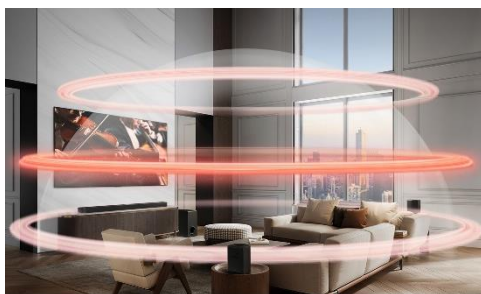

LG SoundBar

S70TY

Barre de son Dolby Atmos, Combinaison parfaite TV LG QNED

Barre de son avec caisson de basse, 3.1.1, 400W, Dolby Atmos, DTS:X, HDMI 4K PT VRR / ALLM 120 Hz

Combinaison idéale TV QNED

Spécialement conçu pour s'intégrer gracieusement à votre téléviseur QNED grâce à des pieds spécifiques qui se fixent directement sur le TV. Cela améliore l'harmonie visuelle ainsi que les performances audio tout en évitant de percer des trous supplémentaires pour fixer la barre de son.

Profitez d'un son clair et précis avec un haut-parleur vertical

Découvrez une technologie sonore de pointe par LG sur sa barre de son, caractérisée par un haut-parleur à projection verticale ! La barre de son LG S70TY offre une incroyable expérience sonore combinant clarté vocale détaillée et scène sonore vaste. Vivez une expérience cinématographique mémorable.

WOW Orchestra : synergie entre la barre de son LG et le téléviseur LG

Profitez d'une harmonie parfaite : Le son du téléviseur LG et celui de la barre de son LG sont utilisés simultanément pour proposer une expérience d'écoute inoubliable avec un son détaillé et une vaste scène sonore.

Un son spatialisé à trois niveaux qui crée un dôme sonore virtuel

Votre barre de son crée un champ sonore intermédiaire virtuel. Cela va générer un dôme sonore pour vous immerger dans votre contenu.

L'expérience Gaming.