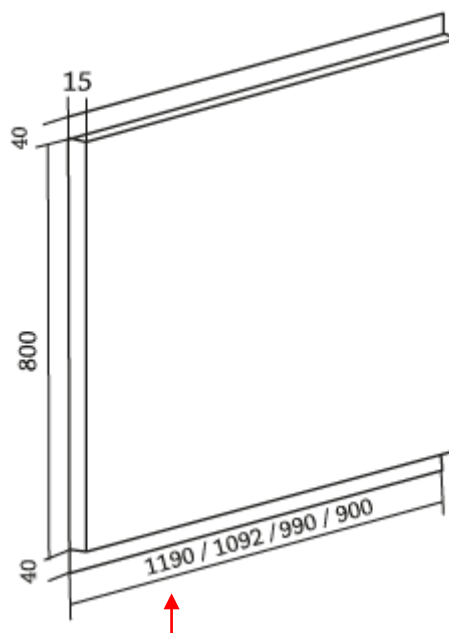

CARACTÉRISTIQUES PRINCIPALES

✓ Inox

Code EAN	5028683095194
Référence Falcon	MSPL1200SS/-EU
Couleur	Inox

INFORMATIONS TECHNIQUES

Code douanier	73239300
Pays d'origine	Angleterre
Finition	-
Taille (cm)	120
Matériau	Inox
Épaisseur matériau	-
Largeur (mm)	1190
Hauteur (mm)	800
Profondeur (mm)	15
Poids (kg)	11
Sérigraphie (Badge)	non
Dimensions Brutes en mm (LxHxP)	1300 x 1080 x 65
Poids Brut (kg)	13