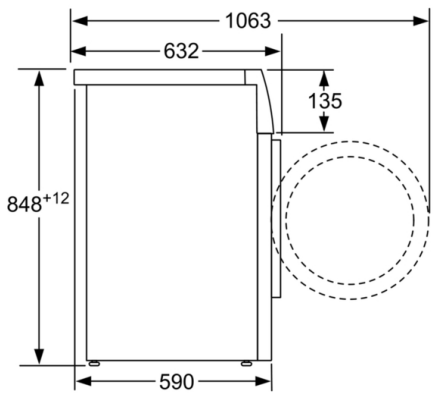

Données techniques

Type de construction: Pose libre
 Charnière de porte: À gauche
 Couleur / matériau du corps: Blanc
 Longueur du cordon électrique: 160,0 cm
 Hauteur de l'appareil en cm: 848 mm
 Dimensions du produit: 848 x 598 x 588 mm
 Roulettes: non
 Poids net: 70,8 kg
 Volume du tambour: 65 l
 Cadre de porte: Blanc
 Puissance de raccordement: 2300 W
 Intensité: 10 A
 Tension: 220-240 V
 Fréquence: 50 Hz
 Certifié Energy Star: non
 Cordon d'alimentation inclus: Oui
 Type de prise: Fiche cont.terre/Gard.fil ter.
 Long. du flex. d'arrivée d'eau (in): 59,05 "
 Dimension du produit emballé: 34.44 x 25.11 x 26.73
 Poids net: 156,000 lbs
 Poids brut: 158,000 lbs
 Longueur du flexible d'écoulement: 150,00 cm
 Longueur du flexible d'arrivée d'eau: 150,00 cm
 Dimensions du produit emballé: 875 x 638 x 679 mm
 Poids brut: 71,6 kg
 Puissance de raccordement: 2300 W
 Intensité: 10 A
 Tension: 220-240 V
 Fréquence: 50 Hz
 Sécurité hydraulique: Anti-débordement
 Vitesse d'essorage max.: 1400 rpm
 Variateur de vitesse d'essorage: Réglable
 Afficheur digital de temps restant: Oui
 Indicateur de déroulement: Ecran LED
 Classe d'efficacité énergétique: A
 Consommation énergétique pondérée en kWh pour 100 cycles de lavage Eco 40-60: 40 kWh
 Capacité maximale en kg: 7,0 kg
 Consommation d'eau du programme Eco en litres par cycle: 44 l
 Durée du programme Eco 40-60 en heures et en minutes à la capacité nominale: 2:55 h
 Classe d'efficacité d'essorage du programme Eco 40-60: B
 Classe d'émissions de bruit acoustique dans l'air: A
 Émissions de bruit acoustique dans l'air: 72 dB(A) re 1 pW

Caractéristiques techniques

- Mise sous plan dans niche hauteur 85cm
- Hauteur x Largeur appareil : 84.8 cm x 59.8 cm
- Profondeur appareil hors porte : 58.8 cm
- Profondeur appareil porte incluse : 63.2 cm
- Profondeur appareil porte ouverte : 104.9 cm

Mesures en mm

Mesures en mm