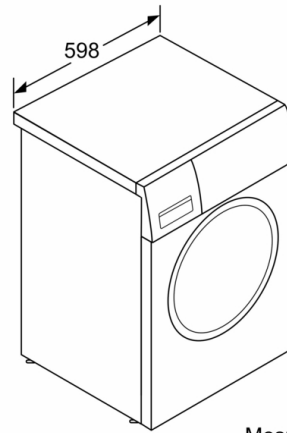

Données techniques

Type de construction: Pose libre
 Charnière de porte: À gauche
 Couleur / matériau du corps: Blanc
 Longueur du cordon électrique: 160,0 cm
 Hauteur de l'appareil en cm: 848 mm
 Dimensions du produit: 848 x 598 x 588 mm
 Roulettes: non
 Poids net: 70,8 kg
 Volume du tambour: 65 l
 Cadre de porte: Blanc
 Puissance de raccordement: 2300 W
 Intensité: 10 A
 Tension: 220-240 V
 Fréquence: 50 Hz
 Certifié Energy Star: non
 Cordon d'alimentation inclus: Oui
 Type de prise: Fiche cont.terre/Gard.fil ter.
 Long. du flex. d'arrivée d'eau (in): 59,05 "
 Dimension du produit emballé: 34.44 x 25.11 x 26.73
 Poids net: 156,000 lbs
 Poids brut: 158,000 lbs
 Longueur du flexible d'écoulement: 150,00 cm
 Longueur du flexible d'arrivée d'eau: 150,00 cm
 Dimensions du produit emballé: 875 x 638 x 679 mm
 Poids brut: 71,6 kg
 Puissance de raccordement: 2300 W
 Intensité: 10 A
 Tension: 220-240 V
 Fréquence: 50 Hz
 Sécurité hydraulique: Anti-débordement
 Vitesse d'essorage max.: 1400 rpm
 Variateur de vitesse d'essorage: Réglable
 Afficheur digital de temps restant: Oui
 Indicateur de déroulement: Ecran LED
 Classe d'efficacité énergétique: A
 Consommation énergétique pondérée en kWh pour 100 cycles de lavage Eco 40-60: 40 kWh
 Capacité maximale en kg: 7,0 kg
 Consommation d'eau du programme Eco en litres par cycle: 44 l
 Durée du programme Eco 40-60 en heures et en minutes à la capacité nominale: 2:55 h
 Classe d'efficacité d'essorage du programme Eco 40-60: B
 Classe d'émissions de bruit acoustique dans l'air: A
 Émissions de bruit acoustique dans l'air: 72 dB(A) re 1 pW

Caractéristiques techniques

- Mise sous plan dans niche hauteur 85cm
- Hauteur x Largeur appareil : 84.8 cm x 59.8 cm
- Profondeur appareil hors porte : 58.8 cm
- Profondeur appareil porte incluse : 63.2 cm
- Profondeur appareil porte ouverte : 104.9 cm

Mesures en mm

Mesures en mm