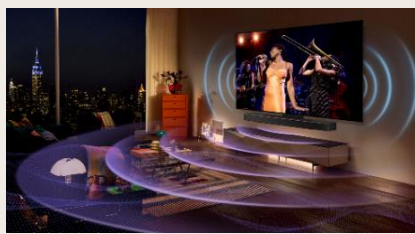

Ultra grande taille

Découvrez la gamme LG QNED en ultra grande taille avec le QNED89. Avec son incroyable écran de 98" (248 cm), vivez l'action comme si vous y étiez et plongez au cœur de vos contenus préférés pour une immersion à couper le souffle.

WebOS 24

WebOS 24 offre une expérience TV totalement optimisée. Fluide, rapide et puissant, l'accueil vous permet d'accéder instantanément à tous vos contenus par thème, grâce aux Quick Cards, et à vos applications préférées. Enfin, profitez des mises à jour de l'interface WebOS pendant 5 ans.

WOW Synergy

Découvrez WOW Synergy, ou la symbiose ultime entre les TV et les barres de son LG. Avec WOW Interface, contrôlez votre barre de son depuis votre TV. WOW Orchestra permet aux haut-parleurs du TV et de la barre de son LG de fonctionner en même temps pour renforcer l'immersion. Enfin, avec le WOWCAST intégré, profitez d'une excellente qualité sonore immersive, sans fil.