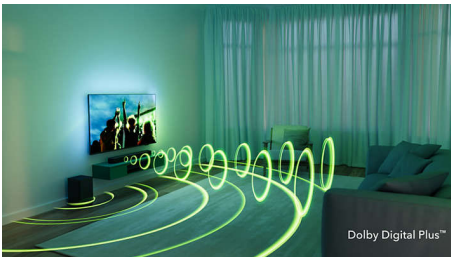

Un son immersif pour tous vos contenus préférés

- Dolby Digital Plus. Un son digne d'une salle de cinéma chez vous
- DTS Virtual:X pour un son 3D immersif dans n'importe quelle pièce
- Quatre modes audio EQ et amplificateur de dialogue

Barre de son 2.1 Philips Essential

- 2.1 canaux. Caisson de basses sans fil pour des basses plus profondes.
- Un son plus profond. 240 W max
- Superbe et facile à placer

PHILIPS

Points forts

2.1 canaux, caisson de basses

La technologie audio immersive 2.1 canaux produit un son inédit, tandis que le caisson de basses sans fil compact donne de l'ampleur aux effets et à la musique. Quatre modes d'égalisation vous permettent de choisir un style sonore adapté à ce que vous regardez, et les voix deviennent plus claires dans n'importe quel mode si vous activez l'amplificateur de dialogue.

Dolby Digital Plus

Profitez d'une place au premier rang pour tous vos films et séries. Cette barre de son compatible avec Dolby Digital Plus vous offre un son immersif, sans enceintes supplémentaires. Vous entendrez et sentirez la différence.