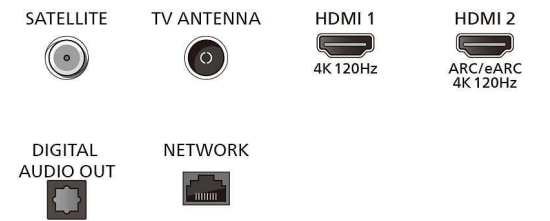

Tuner/réception/transmission

- TV numérique: DVB-T/T2/T2-HD/C/S/S2
- Guide des programmes de télévision*: Guide

Connections

Side

Bottom

Téléviseur 4K Ambilight

Téléviseur AMBILIGHT 194 cm (77") Moteur P5 AI Perfect Picture Engine, Google TV™, Dolby Vision et Dolby Atmos