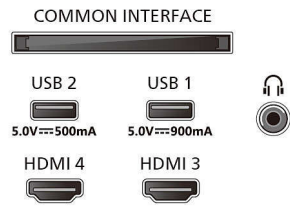

Image/affichage

- Diagonale de l'écran (pouces): 77 pouces

- Diagonale de l'écran (cm): 194 cm
- Résolution d'écran: 3840 x 2160
- Fréquence de rafraîchissement natif: 120 Hz
- Processeur d'images: Moteur P5 AI Perfect Picture Engine
- Amélioration de l'image: Perfect Natural Motion, Micro Dimming Perfect, Dolby Vision, HLG (Hybrid Log Gamma), CalMAN Ready, Mode IMAX amélioré, HDR10+ Adaptive, Mode réalisateur

Tuner/réception/transmission

- TV numérique: DVB-T/T2/T2-HD/C/S/S2
- Guide des programmes de télévision*: Guide

Connections

Side

Bottom

Téléviseur 4K Ambilight

Téléviseur AMBILIGHT 194 cm (77") Moteur P5 AI Perfect Picture Engine, Google TV™, Dolby Vision et Dolby Atmos