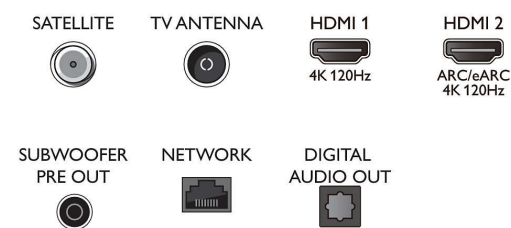

Tuner/réception/transmission

- TV numérique: DVB-T/T2/T2-HD/C/S/S2
- Lecture vidéo: PAL, SECAM
- Guide des programmes de télévision*: Guide électronique de programmes 8 j.
- Indication de l'intensité du signal
- Télétexte: Hypertexte 1 000 pages
- Compatible HEVC

Connections

Side

Bottom

Téléviseur 4K Ambilight

Téléviseur Ambilight 164 cm (65") Un son signé Bowers & Wilkins, Processeur de traitement d'image P5 avec IA, Google TV™

Caractéristiques

Fonctions de Smart TV

- Télévision interactive: HbbTV
- Assistant vocal*: Assistant Google intégré, Télécommande avec micro, Fonctionne avec Alexa

Applications multimédias

- Formats de lecture de vidéos: AVI, MKV, HEVC, H.264/MPEG-4 AVC, MPEG1, MPEG2, MPEG4, VP9, HEVC (H.265), AV1
- Formats de lecture de musique: MP3, WAV, AAC, FLAC
- Prise en charge des formats de sous-titres: SRT, SMI, SSA, SUB, ASS, TXT
- Formats de lecture de photos: JPEG, GIF, PNG, BMP, HEIF