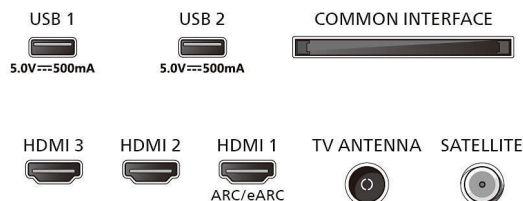

Dolby, Dialogues clairs, Son I. A., EQ IA, Ajusteur de volume Dolby, Mode nuit

Connectivité

- Nombre de connexions HDMI: 3
- Fonctionnalités HDMI: 4K, Audio Return Channel (ARC)
- EasyLink (HDMI-CEC): Intercommunication de la télécommande, Contrôle audio du système, Mise en veille du système, Lecture 1 pression
- Nombre de ports USB: 2
- Connexion sans fil: Wi-Fi 802.11 n, 2 x 2, bande simple
- HDCP 2.3: Oui sur tous les connecteurs HDMI
- HDMI ARC: Oui, sur HDMI1
- Fonctionnalités HDMI 2.1: eARC sur HDMI 1, eARC/VRR/ALLM pris en charge
- EasyLink 2.0: HDMI-CEC pour téléviseur/BS Philips, Réglage externe via l'interface utilisateur du téléviseur

Fonctionnalités vidéo HDMI prises en charge

- Jeux: ALLM, HDMI VRR
- HDR: HLG, HDR10, Compatible HDR10+

Carte énergie UE

- Classe énergétique pour SDR: FR
- Classe énergétique pour HDR: G
- Consommation du téléviseur éteint: N/A
- Mode veille en réseau: moins de 0,3 W
- Technologie de dalle utilisée: LED LCD

Accessoires

- Accessoires fournis: Télécommande, 2 piles AAA, Support de table, Cordon d'alimentation, Guide d'utilisation rapide, Brochure légale et de sécurité

Design

- Couleurs du téléviseur: Cadre gris anthracite
- Design du pied: Pieds noirs

Dimensions

- Distance entre 2 supports: 807 millimètre
- Compatible avec un montage mural: 200 x 300 mm

Connections

Side

Rear

Date de publication
2024-02-17

Version: 1.1.1

EAN: 87 18863 04095 9

© 2024 Koninklijke Philips N.V.
Tous droits réservés.

Les caractéristiques sont sujettes à modification sans préavis. Les marques commerciales sont la propriété de Koninklijke Philips N.V. ou de leurs détenteurs respectifs.

www.philips.com

* Ce téléviseur contient du plomb uniquement dans certaines parties ou certains composants pour lesquels aucune solution alternative n'existe conformément aux clauses de non-responsabilité de la directive RoHS.

* Le téléviseur prend en charge la réception DVB pour les chaînes gratuites. Certains opérateurs DVB peuvent ne pas être pris en charge. Vous trouverez une liste à jour dans la section FAQ du site Web d'assistance de Philips. Pour certains opérateurs, un abonnement et un accès conditionnel sont exigés. Pour plus d'informations, contactez votre opérateur.

* La disponibilité de l'application Smart TV varie selon le modèle de téléviseur et le pays. Pour plus d'informations, visitez www.philips.com/smarttv.

* L'application Philips TV Remote et les fonctionnalités varient selon le modèle de téléviseur, l'opérateur, le pays, le modèle de smartphone et son système d'exploitation. Pour plus d'informations, visitez www.philips.com/TVRemoteapp.

* Le Guide électronique des programmes et la visibilité (jusqu'à 8 jours) varient selon le pays et l'opérateur.

* Abonnement Netflix requis. Sous réserve des conditions sur <https://www.netflix.com>

* Amazon Premium est disponible dans certaines langues et certains pays.

* Amazon, Alexa et tous les logos associés sont des marques commerciales de Amazon.com, Inc. ou de ses filiales. Amazon Alexa est disponible avec certaines langues et dans certains pays.

* La touche des nombreux services multimédias de la télécommande varie selon les pays. Veuillez vous reporter au produit contenu dans la boîte.

* L'Assistant Google est disponible avec différentes langues et dans différents pays, selon le type de produits.

* La disponibilité et la fonctionnalité des services de commande vocale varient selon le pays et la langue.