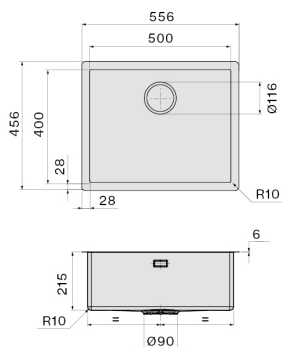

Cut-out size / Topmount

Cut-out size / Undermount