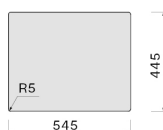

Cut-out size / Topmount