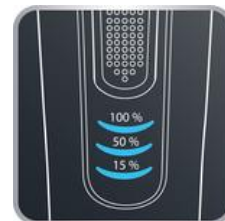

* sur la base d'une séance de 15 minutes

Batterie Lithium-Ion longue durée

La batterie Lithium-Ion offre 120 minutes de puissance constante.

Vérifiez facilement le niveau de charge de la batterie

L'indicateur de niveau de batterie LED vous permet de vérifier le niveau de charge et vous offre une sérénité absolue.