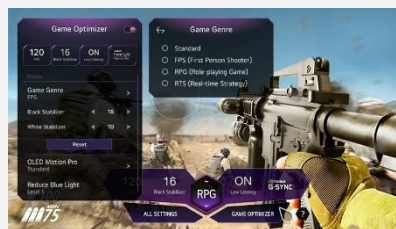

Optimiseur de Jeu

L'Optimiseur de Jeu ajuste automatiquement les paramètres d'images et optimise les graphismes. Personnalisez vos réglages en temps réel, peu importe le type de jeu auquel vous jouez.