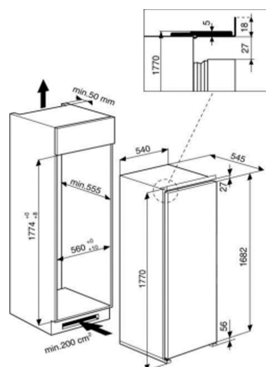

CARACTERISTIQUES TECHNIQUES

Poids net / avec emballage (kg)	50 / 52
Dimensions nettes en cm (HxLxP)	177,1 x 54 x 54,5
Dimensions avec emballage en cm (HxLxP)	184 x 58 x 60,8
Niche d'encastrement en mm (HxLxP)	177,6 x 56 x 55,5
Prise fournie	Oui
Longueur du cordon électrique (cm)	245
Alimentation électrique	220-240V/50Hz/16A

** Conforme au règlement délégué 2010/30/EC