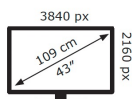

2019/2013

Connectiques vidéo et audio

Port HDMI	x3 version 2.0
HDMI CEC	•
HDMI ARC	•
Port USB	2
Entrée AV & Audio	•
Entrée antenne hertzienne	•
Entrée antenne satellite	•
Port PC	•
Slot PCMCIA C+	•
Sortie audio optique	•
Sortie audio coaxiale	○
Prise casque TV amplifiée	•

Système de réception TV

Tuner TNT HD [DVB-T]	•
Tuner [DVB-T2]	•
Tuner satellite HD [DVB-S2]	•
DiSEqC	N/A
Tuner câble [DVB-C]	○
Technologies de compression vidéo	H-264

Fonctions supplémentaires

Assistant de configuration	•
Recherche auto. des chaînes	•
Contrôle du direct	•
Enregistreur numérique via port USB	•
Langues du menu disponible	FR, UK, DE, ES, PT, IT
Mode moniteur PC	• via HDMI et Mirroring
Verrouillage parental	•
Mode hôtel	•
Compatibilité 12 Volts	○
Prise 12 Volts	○
Lecteur DVD	○

Données techniques et logistiques

Norme VESA [mm]	200 x 200
Dimensions du TV avec le pied [LxHxP] [mm]	973x207x617
Dimensions du TV sans le pied [LxHxP] [mm]	973x82x566
Dimensions du carton [LxHxP] [mm]	1026x106x626
Poids de l'écran avec le pied [kg]	6.46
Poids du produit emballé [kg]	7.94
Pays d'assemblage	Roumanie
Quantité par camion	TBC
Produits par palette	TBC

Code EAN	5943808001372
Modèle	LED43SC690K

Accessoires inclus

Télécommande	•
Format de pile de télécommandes (non incluses)	2 batteries AAA/LR03
Notice de mise en service	•
E-Manuel	•
Lien de téléchargement notice complète	•
Socle TV et son système de fixation	•