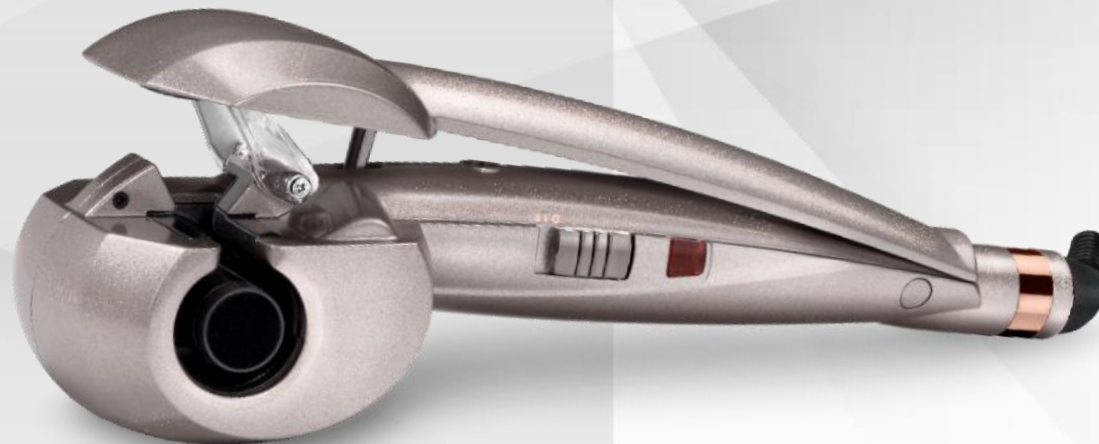

## BOUCLEUR AUTOMATIQUE Curl Elegance

RÉSULTAT GARANTI  
BOUCLES LONGUE TENUE

### RAPIDITÉ ET EFFICACITÉ PROFESSIONNELLE POUR UN RESULTAT LONGUE TENUE

- **Rapide et sans effort** : Système breveté AutoCurl 100% Automatique
- **Résultat longue tenue** : Cheveux chauffés autour d'un fer et à l'intérieur d'un espace clos
- Glisse parfaite pour des **cheveux préservés** : Revêtement Céramique
- Pour tous les types de cheveux : 2 températures
- Look naturel : **Sens des boucles alterné**

### FACILE D'UTILISATION

- Chauffe rapide
- Indicateur de chauffe

### CARACTÉRISTIQUES TECHNIQUES

Boucleur 100% automatique | Sens des boucles alterné pour une finition naturelle | Chambre en céramique pour des boucles lisses | 2 températures : 185°C et 205°C | Indicateur Led | Chauffe rapide | Arrêt automatique | Cordon rotatif de 1,8 m | Garantie de 3 ans