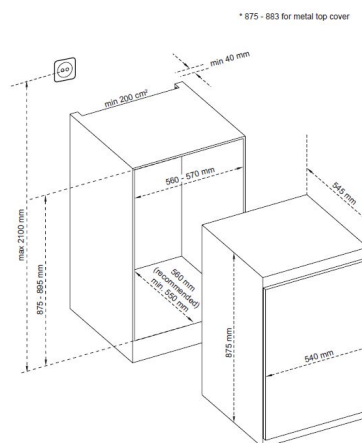

De Dietrich

Réfrigérateur

Réf. : DRL880FS

sans difficulté la porte d'habillage sur la porte de l'appareil.

GÉNÉRAL

Marque	DE DIETRICH
Référence commerciale	DRL880FS
Code EAN	3660767983601
Code douanier	84182159

CARACTÉRISTIQUES

Hauteur (mm)	875
Type d'appareil	Simple porte
Type d'installation	Encastrable
Type de froid du réfrigérateur	Statique
Type de froid du congélateur	
Couleur	Blanc
Capacité nette totale (L)	133
Capacité nette réfrigérateur (dont chiller) (L)	133
Capacité nette congélateur (L)	0
Compartment denrées hautement périssables (L)	
Nombre d'étoiles	
Gaz réfrigérant	R600a
Type de poignée	
Type de source lumineuse	LED
Connectivité	Non

Les plus produits

Clayettes en verre Security Glass Les clayettes en verre haute résistance, élégantes et pratiques, assurent une parfaite hygiène en se nettoyant d'un simple coup d'éponge.

Porte réversible La porte réversible offre une solution adéquate pour adapter l'appareil aux contraintes d'agencement de la pièce.

Installation facilitée L'installation est très simple : un système de glissières, très pratique, permet d'apposer