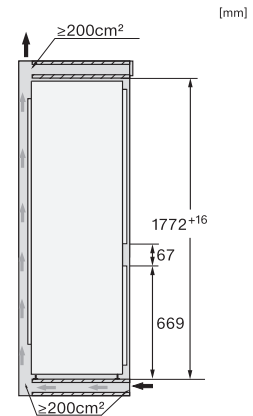

KFN7733F, KFN7733E, side view (installation drawings)