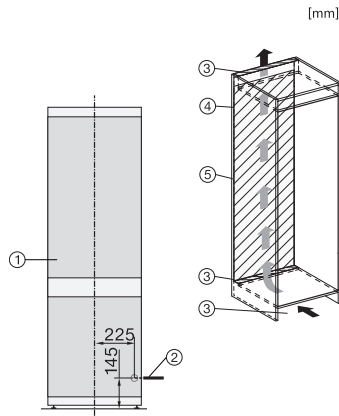

KFN 7733 E

Réfrigérateur/congélateur encastrable

pour stockage optimal grâce à DynaCool, éclairage LED confortable et NoFrost.

KFN7733F, KFN7733E, installation (footnote*) (installation drawings)