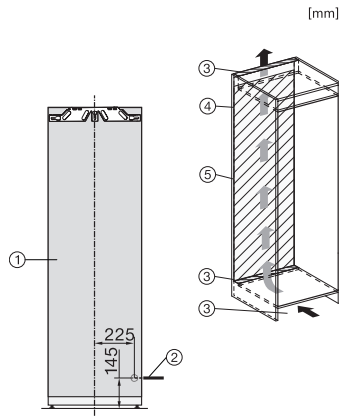

K 7738 D

Réfrigérateur encastrable

avec grand intérieur, éclairage LED sans entretien et tiroir congélation 4*.

K7733E, K7763E, K7732E, K7734F, K7764E, K7743E, K7743D, K7744E, K7773D, K7774D (footnote*) (installation drawings)